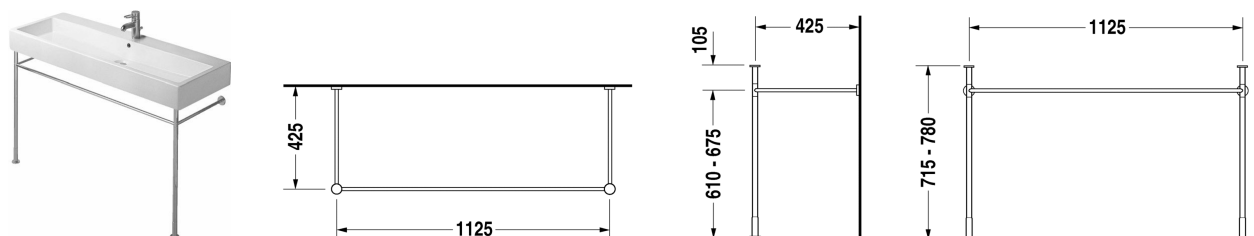

Vero Металлическая консоль # 0030741000

| Металлическая консоль | Размеры | Вес | Номер заказа |
|---|---------------|----------|--------------|
| регулировка по высоте + 50 мм, для умывальника # 045412, 235012 | | | |
| Цвета | | | |
| 10 Хром | | | |
| Вариант | | | |
| хром | | 3,100 кг | 0030741000 |
| Соответствующая продукция | | | |
| Умывальник, умывальник для мебели с плоскостью под смеситель, глазуровка снизу, 1200 x 470 мм | 1200 x 470 мм | | 045412 |
| Умывальник, умывальник для мебели с плоскостью под смеситель, глазуровка снизу, 1200 x 470 мм | 1200 x 470 мм | | 045412 |
| Умывальник, умывальник для мебели с плоскостью под смеситель, глазуровка снизу, 1200 x 470 мм | 1200 x 470 мм | | 235012 |
| Умывальник, умывальник для мебели с плоскостью под смеситель, глазуровка снизу, 1200 x 470 мм | 1200 x 470 мм | | 235012 |

All drawings contain the necessary measurements which are subject to standard tolerances. They are stated in mm and are non-binding. Exact measurements, in particular for customised installation scenarios, can only be taken from the finished piece.