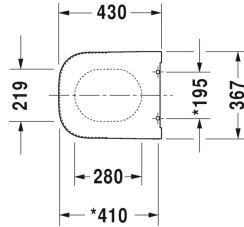

**Happy D.2 Сиденье для унитаза # 006451..00 / 006451..00**

Сиденье для унитаза	Размеры	Вес	Номер заказа
съемный вариант, петли: нерж. сталь, без автоматического опускания			
<b>Цвета</b>			
00 Белый Alpin 13 Anthracite Matt			
<b>Вариант</b>			
цвет внутри - белый, снаружи - белый		2,400 кг	006451..00
цвет внутри - антрацит матовый, цвет снаружи - антрацит матовый		2,400 кг	006451..00

*All drawings contain the necessary measurements which are subject to standard tolerances. They are stated in mm and are non-binding. Exact measurements, in particular for customised installation scenarios, can only be taken from the finished piece.*