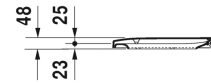

**Happy D.2 Сиденье для унитаза # 006451..00 / 006451..00**

Сиденье для унитаза	Размеры	Вес	Номер заказа
съемный вариант, петли: нерж. сталь, без автоматического опускания			
<b>Цвета</b>			
00 Белый Alpin 13 Anthracite Matt			
<b>Вариант</b>			
цвет внутри - белый, снаружи - белый		2,400 кг	006451..00
цвет внутри - антрацит матовый, цвет снаружи - антрацит матовый		2,400 кг	006451..00