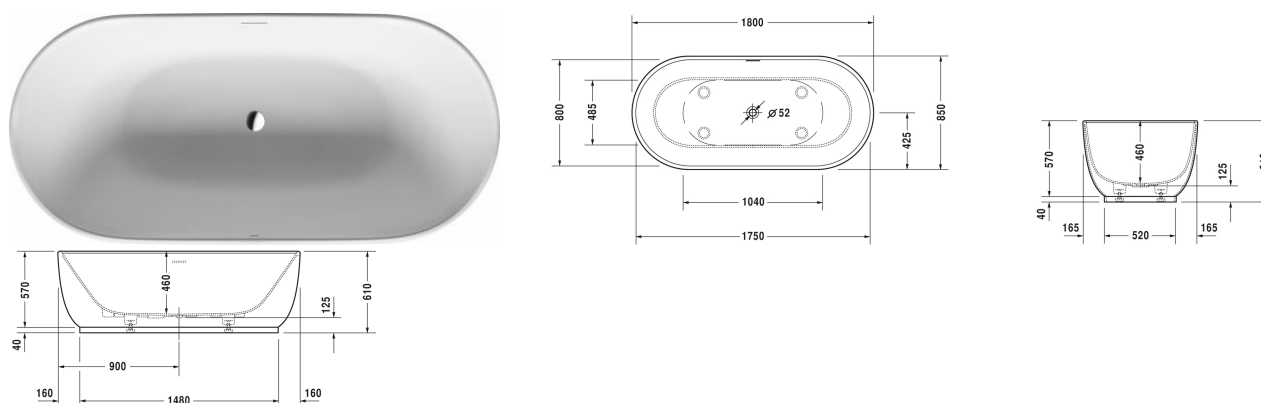

Luv Ванна # 700434000000000

| < 1800 мм > |

Ванна	Размеры	Вес	Номер заказа
отдельно стоящая, с бесшовной панелью и ножками, с двумя наклонами для спины, со специальным сливом и переливом, DuraSolid® A , Filling capacity 252 л			
<b>Цвета</b>			
00 Белый Alpin			
<b>Вариант</b>			
Базовая модель	1800 x 850 мм	114,000 кг	700434000000000
<b>Подходящая настройка</b>			
Поручень для ванны хром			792804

All drawings contain the necessary measurements which are subject to standard tolerances. They are stated in mm and are non-binding. Exact measurements, in particular for customised installation scenarios, can only be taken from the finished piece.