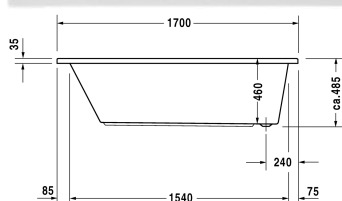

Daro Ванна # 700027000000000

| < 1700 мм > |

Ванна	Размеры	Вес	Номер заказа
прямоугольный вариант, с одним наклоном для спины, сантехнический акрил, Filling capacity 160 л			
Цвета			
00 Белый Alpin			
Вариант			
Базовая модель	1700 x 750 мм	30,000 кг	700027000000000
Подходящая настройка			
LED цветная подсветка с ПДУ для ванн, (белый - 00, хром - 10)			790840
Поручень для ванны хром			792804
Соответствующая продукция			
Опора из стиропора для ванны для # 700027, ***,			790420
Анкер для ванны для крепления и опоры ванн и поддонов к стене, 3 штуки,			790103
Звукоизоляционный профиль для поглощения шума, Длина: 3300 мм,			790104
Ножки для ванн и душевых поддонов из акрила, с боковой длиной > 1000 мм, 2 штуки,			790100
Крышка для ванны, 2 шт. 750 x 425 мм, для Darling New # 700242, 700243, Daro # 700027, D-Code # 700099, 700100, DuraStyle # 700231, Happy D.2 # 700312, 700313, Vero # 700133, 700134, Vero Air # 700412,			791824
Крышка для ванны с вырезом для ручного душа, 2 шт. 750 x 425 мм, для Darling New # 700242, 700243, Daro # 700027, D-Code # 700099, 700100, DuraStyle # 700231, Happy D.2 # 700312, 700313, Vero Air # 700412,			791825

Dago Ванна # 700027000000000

|< 1700 мм >|

Комплект слива-перелива квадратно-овальный хром, для ванн с боковым выпуском, диаметр выпуска 52 мм, длина шланга в метал. оплетке 530 мм,	790285
Комплект слива-перелива квадратно-овальный с наливом ванны, хром, *, для ванн с боковым выпуском, диаметр выпуска 52 мм, длина шланга в метал. оплетке 530 мм,	790286
Комплект звукоизоляции для ванн из акрила *****, В составе: анкеры для ванн со звукоизоляцией, битумные маты, настенный профиль,	791368

All drawings contain the necessary measurements which are subject to standard tolerances. They are stated in mm and are non-binding. Exact measurements, in particular for customised installation scenarios, can only be taken from the finished piece.