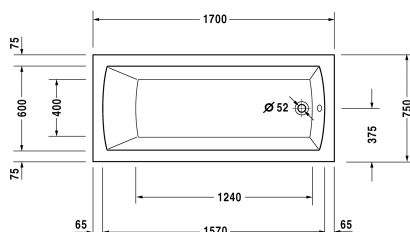

Daro Ванна # 700027000000000

| < 1700 мм > |

Ванна	Размеры	Вес	Номер заказа
прямоугольный вариант, с одним наклоном для спины, сантехнический акрил, Filling capacity 160 л			
Цвета			
00 Белый Alpin			
Вариант			
Базовая модель	1700 x 750 мм	30,000 кг	700027000000000
Подходящая настройка			
LED цветная подсветка с ПДУ для ванн, (белый - 00, хром - 10)			790840
Поручень для ванны хром			792804
Соответствующая продукция			
Опора из стиропора для ванны для # 700027, ***,			790420
Анкер для ванны для крепления и опоры ванн и поддонов к стене, 3 штуки,			790103
Звукоизоляционный профиль для поглощения шума, Длина: 3300 мм,			790104
Ножки для ванн и душевых поддонов из акрила, с боковой длиной > 1000 мм, 2 штуки,			790100
Крышка для ванны, 2 шт. 750 x 425 мм, для Darling New # 700242, 700243, Daro # 700027, D-Code # 700099, 700100, DuraStyle # 700231, Happy D.2 # 700312, 700313, Vero # 700133, 700134, Vero Air # 700412,			791824
Крышка для ванны с вырезом для ручного душа, 2 шт. 750 x 425 мм, для Darling New # 700242, 700243, Daro # 700027, D-Code # 700099, 700100, DuraStyle # 700231, Happy D.2 # 700312, 700313, Vero Air # 700412,			791825

Dago Ванна # 700027000000000

|< 1700 мм >|

Комплект слива-перелива квадратно-овальный хром, для ванн с боковым выпуском, диаметр выпуска 52 мм, длина шланга в метал. оплетке 530 мм,	790285
Комплект слива-перелива квадратно-овальный с наливом ванны, хром, *, для ванн с боковым выпуском, диаметр выпуска 52 мм, длина шланга в метал. оплетке 530 мм,	790286
Комплект звукоизоляции для ванн из акрила *****, В составе: анкеры для ванн со звукоизоляцией, битумные маты, настенный профиль,	791368

All drawings contain the necessary measurements which are subject to standard tolerances. They are stated in mm and are non-binding. Exact measurements, in particular for customised installation scenarios, can only be taken from the finished piece.