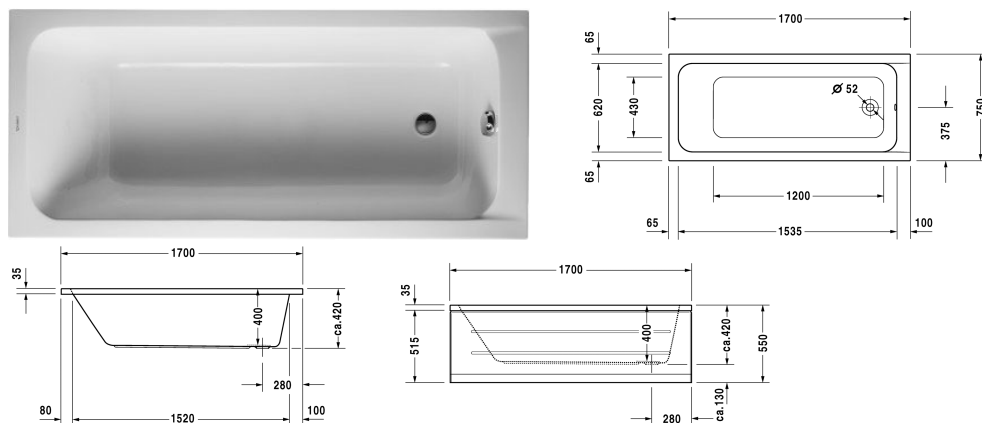

D-Code Ванна # 700100000000000

| < 1700 мм > |

Ванна	Размеры	Вес	Номер заказа
прямоугольный вариант, с одним наклоном для спины, выпуск в зоне ног, санитарный акрил, Filling capacity 120 л			
Цвета			
00 Белый Alpin			
Вариант			
Базовая модель	1700 x 750 мм	20,000 кг	700100000000000
Подходящая настройка			
Поручень для ванны хром			792804
Соответствующая продукция			
Опора из стиропора для ванны для # 700100,			790474
Панели сбоку справа, для ванн D-Code, *, 750 мм,			701032
Панели фронтальный вариант, для ванн D-Code, *, 1700 мм,			701027
Панели сбоку слева, для ванн D-Code, *, 750 мм,			701036
Анкер для ванны для монтажа и опоры ванн и душевых поддонов D-code, 3 штуки,			790125
Слив и перелив хром, для ванн D-Code с боковым выпуском, диаметр выпуска 52 мм, длина шланга в метал. оплетке 530 мм,			790225
Звукоизоляционный профиль для D-Code, для поглощения шума, Длина: 3300 мм,			790126

D-Code Ванна # 700100000000000

|< 1700 мм >|

Ножки для ванн и душевых поддонов D-Code, с боковой длиной > 1000 мм, регулировка по высоте от 115 до 180 мм, регулировка по высоте 135 - 165 мм с комплектом звукоизоляции для душевых поддонов, 2 штуки,	790127
Крышка для ванны, 2 шт. 750 x 425 мм, для Darling New # 700242, 700243, Daro # 700027, D-Code # 700099, 700100, DuraStyle # 700231, Happy D.2 # 700312, 700313, Vero # 700133, 700134, Vero Air # 700412,	791824
Крышка для ванны с вырезом для ручного душа, 2 шт. 750 x 425 мм, для Darling New # 700242, 700243, Daro # 700027, D-Code # 700099, 700100, DuraStyle # 700231, Happy D.2 # 700312, 700313, Vero Air # 700412,	791825
Комплект звукоизоляции для ванн из акрила ****, В составе: анкеры для ванн со звукоизоляцией, битумные маты, настенный профиль,	791368

All drawings contain the necessary measurements which are subject to standard tolerances. They are stated in mm and are non-binding. Exact measurements, in particular for customised installation scenarios, can only be taken from the finished piece.