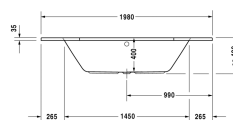

D-Code Ванна # 700137000000000

| < 1400 мм > |

Ванна	Размеры	Вес	Номер заказа
угловой вариант, встраиваемая версия, с двумя наклонами для спины, санитарный акрил, Filling capacity 140 л			
<b>Цвета</b>			
00 Белый Alpin			
<b>Вариант</b>			
Базовая модель	1400 x 1400 мм	26,000 кг	700137000000000
<b>Подходящая настройка</b>			
Поручень для ванны хром			792804
<b>Соответствующая продукция</b>			
Опора из стиропора для ванны для # 700137,			790476
Анкер для ванны для монтажа и опоры ванн и душевых поддонов D-code, 3 штуки,			790125
Слив и перелив хром, для ванн D-Code с центральным выпуском, диаметр выпуска 52 мм, длина шланга в метал. оплетке 1000 мм,			790226
Звукоизоляционный профиль для D-Code, для поглощения шума, Длина: 3300 мм,			790126
Ножки для угловой ванны D-Code, регулировка по высоте от 115 до 180 мм,			790128
Комплект звукоизоляции для ванн из акрила ****, В составе: анкера для ванн со звукоизоляцией, битумные маты, настенный профиль,			791368

All drawings contain the necessary measurements which are subject to standard tolerances. They are stated in mm and are non-binding. Exact measurements, in particular for customised installation scenarios, can only be taken from the finished piece.