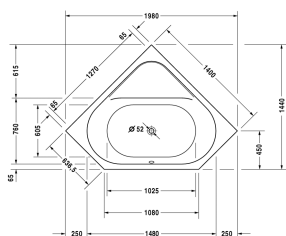

D-Code Ванна # 700137000000000

| < 1400 мм > |

Ванна	Размеры	Вес	Номер заказа
угловой вариант, встраиваемая версия, с двумя наклонами для спины, санитарный акрил, Filling capacity 140 л			
<b>Цвета</b>			
00 Белый Alpin			
<b>Вариант</b>			
Базовая модель	1400 x 1400 мм	26,000 кг	700137000000000
<b>Подходящая настройка</b>			
Поручень для ванны хром			792804
<b>Соответствующая продукция</b>			
Опора из стиропора для ванны для # 700137,			790476
Анкер для ванны для монтажа и опоры ванн и душевых поддонов D-code, 3 штуки,			790125
Слив и перелив хром, для ванн D-Code с центральным выпуском, диаметр выпуска 52 мм, длина шланга в метал. оплетке 1000 мм,			790226
Звукоизоляционный профиль для D-Code, для поглощения шума, Длина: 3300 мм,			790126
Ножки для угловой ванны D-Code, регулировка по высоте от 115 до 180 мм,			790128
Комплект звукоизоляции для ванн из акрила ****, В составе: анкера для ванн со звукоизоляцией, битумные маты, настенный профиль,			791368

All drawings contain the necessary measurements which are subject to standard tolerances. They are stated in mm and are non-binding. Exact measurements, in particular for customised installation scenarios, can only be taken from the finished piece.