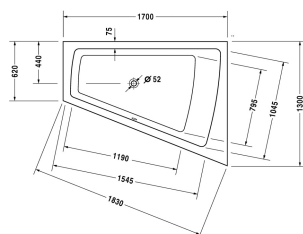

Раюва Ванна # 700215000000000

| < 1700 мм > |

Ванна	Размеры	Вес	Номер заказа
с наклоном для спины справа, сантехнический акрил , Filling capacity 235 л			
Цвета			
00 Белый Alpin			
Вариант			
Базовая модель	1700 x 1300 мм	40,000 кг	700215000000000
Подходящая настройка			
LED цветная подсветка с ПДУ для ванн, (белый - 00, хром - 10)			790840
Поручень для ванны хром			792804
Соответствующая продукция			
Анкер для ванны для крепления и опоры ванн и поддонов к стене, 3 штуки,			790103
Подголовник для Раюва, материал: полиуретан, цвет белый,			790001
Звукоизоляционный профиль для поглощения шума, Длина: 3300 мм,			790104
Ножки для ванн и душевых поддонов из акрила, с боковой длиной > 1500 мм, 3 штуки,			790105
Опора из стиропора для ванны для # 700215, ***,			791421
Комплект слива-перелива квадратно-овальный с наливом ванны, хром, *, для ванн с центральным выпуском, диаметр выпуска 52 мм, длина шланга в метал. оплетке 850 мм,			790294
Комплект слива-перелива квадратно-овальный хром, для ванн с центральным выпуском, диаметр выпуска 52 мм, длина шланга в метал. оплетке 850 мм,			790293
Комплект слива-перелива квадратно-овальный с подачей воды снизу, хром, для ванн , удлиненное исполнение, **, диаметр выпуска 52 мм, длина шланга в метал. оплетке 1070 мм,			791230

Paiona Ванна # 700215000000000

|< 1700 мм >|

Комплект звукоизоляции для ванн из акрила ****, В
составе: анкеры для ванн со звукоизоляцией,
битумные маты, настенный профиль,

791368

All drawings contain the necessary measurements which are subject to standard tolerances. They are stated in mm and are non-binding. Exact measurements, in particular for customised installation scenarios, can only be taken from the finished piece.