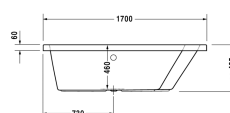

Раюва Ванна # 700215000000000

| < 1700 мм > |

Ванна	Размеры	Вес	Номер заказа
с наклоном для спины справа, сантехнический акрил , Filling capacity 235 л			
Цвета			
00 Белый Alpin			
Вариант			
Базовая модель	1700 x 1300 мм	40,000 кг	700215000000000
Подходящая настройка			
LED цветная подсветка с ПДУ для ванн, (белый - 00, хром - 10)			790840
Поручень для ванны хром			792804
Соответствующая продукция			
Анкер для ванны для крепления и опоры ванн и поддонов к стене, 3 штуки,			790103
Подголовник для Раюва, материал: полиуретан, цвет белый,			790001
Звукоизоляционный профиль для поглощения шума, Длина: 3300 мм,			790104
Ножки для ванн и душевых поддонов из акрила, с боковой длиной > 1500 мм, 3 штуки,			790105
Опора из стиропора для ванны для # 700215, ***,			791421
Комплект слива-перелива квадратно-овальный с наливом ванны, хром, *, для ванн с центральным выпуском, диаметр выпуска 52 мм, длина шланга в метал. оплетке 850 мм,			790294
Комплект слива-перелива квадратно-овальный хром, для ванн с центральным выпуском, диаметр выпуска 52 мм, длина шланга в метал. оплетке 850 мм,			790293
Комплект слива-перелива квадратно-овальный с подачей воды снизу, хром, для ванн , удлиненное исполнение, **, диаметр выпуска 52 мм, длина шланга в метал. оплетке 1070 мм,			791230

Paiona Ванна # 700215000000000

|< 1700 мм >|

Комплект звукоизоляции для ванн из акрила ****, В
составе: анкеры для ванн со звукоизоляцией,
битумные маты, настенный профиль,

791368

All drawings contain the necessary measurements which are subject to standard tolerances. They are stated in mm and are non-binding. Exact measurements, in particular for customised installation scenarios, can only be taken from the finished piece.