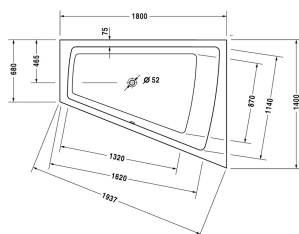

Раюва Ванна # 700217000000000

| < 1800 мм > |

Ванна	Размеры	Вес	Номер заказа
с наклоном для спины справа, сантехнический акрил, Filling capacity 315 л			
Цвета			
00 Белый Alpin			
Вариант			
Базовая модель	1800 x 1400 мм	45,000 кг	700217000000000
Подходящая настройка			
LED цветная подсветка с ПДУ для ванн, (белый - 00, хром - 10)			790840
Поручень для ванны хром			792804
Соответствующая продукция			
Анкер для ванны для крепления и опоры ванн и поддонов к стене, 3 штуки,			790103
Подголовник для Раюва, материал: полиуретан, цвет белый,			790001
Звукоизоляционный профиль для поглощения шума, Длина: 3300 мм,			790104
Ножки для ванн и душевых поддонов из акрила, с боковой длиной > 1500 мм, 3 штуки,			790105
Опора из стиропора для ванны для # 700217, ***,			791423
Комплект слива-перелива квадратно-овальный с наливом ванны, хром, *, для ванн с центральным выпуском, диаметр выпуска 52 мм, длина шланга в метал. оплетке 850 мм,			790294
Комплект слива-перелива квадратно-овальный хром, для ванн с центральным выпуском, диаметр выпуска 52 мм, длина шланга в метал. оплетке 850 мм,			790293
Комплект слива-перелива квадратно-овальный с подачей воды снизу, хром, для ванн, удлиненное исполнение, **, диаметр выпуска 52 мм, длина шланга в метал. оплетке 1070 мм,			791230

Рајова Ванна # 700217000000000

|< 1800 мм >|

Комплект звукоизоляции для ванн из акрила ****, В составе:
анкеры для ванн со звукоизоляцией, битумные маты,
настенный профиль,

791368

All drawings contain the necessary measurements which are subject to standard tolerances. They are stated in mm and are non-binding. Exact measurements, in particular for customised installation scenarios, can only be taken from the finished piece.