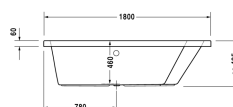

Раюва Ванна # 700217000000000

| < 1800 мм > |

Ванна	Размеры	Вес	Номер заказа
с наклоном для спины справа, сантехнический акрил, Filling capacity 315 л			
Цвета			
00 Белый Alpin			
Вариант			
Базовая модель	1800 x 1400 мм	45,000 кг	700217000000000
Подходящая настройка			
LED цветная подсветка с ПДУ для ванн, (белый - 00, хром - 10)			790840
Поручень для ванны хром			792804
Соответствующая продукция			
Анкер для ванны для крепления и опоры ванн и поддонов к стене, 3 штуки,			790103
Подголовник для Раюва, материал: полиуретан, цвет белый,			790001
Звукоизоляционный профиль для поглощения шума, Длина: 3300 мм,			790104
Ножки для ванн и душевых поддонов из акрила, с боковой длиной > 1500 мм, 3 штуки,			790105
Опора из стиропора для ванны для # 700217, ***,			791423
Комплект слива-перелива квадратно-овальный с наливом ванны, хром, *, для ванн с центральным выпуском, диаметр выпуска 52 мм, длина шланга в метал. оплетке 850 мм,			790294
Комплект слива-перелива квадратно-овальный хром, для ванн с центральным выпуском, диаметр выпуска 52 мм, длина шланга в метал. оплетке 850 мм,			790293
Комплект слива-перелива квадратно-овальный с подачей воды снизу, хром, для ванн, удлиненное исполнение, **, диаметр выпуска 52 мм, длина шланга в метал. оплетке 1070 мм,			791230

Рајова Ванна # 700217000000000

|< 1800 мм >|

Комплект звукоизоляции для ванн из акрила ****, В составе:
анкеры для ванн со звукоизоляцией, битумные маты,
настенный профиль,

791368

All drawings contain the necessary measurements which are subject to standard tolerances. They are stated in mm and are non-binding. Exact measurements, in particular for customised installation scenarios, can only be taken from the finished piece.