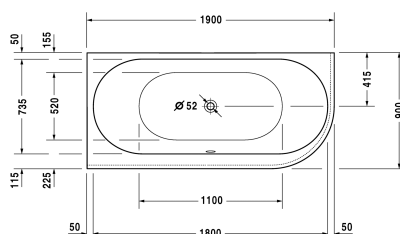

Darling New Ванна # 700246000000000

| < 1900 мм > |

Ванна	Размеры	Вес	Номер заказа
с углом слева, с акриловой панелью и ножками, с двумя наклонами для спины, сантехнический акрил , Filling capacity 185 л			
Цвета			
00 Белый Alpin			
Вариант			
Базовая модель	1900 x 900 мм	41,000 кг	700246000000000
Подходящая настройка			
LED цветная подсветка с ПДУ для ванн, (белый - 00, хром - 10)			790840
Белая диодная подсветка под бортиком ванны			791848
Поручень для ванны хром			792804
Соответствующая продукция			
Анкер для ванны для крепления и опоры ванн и поддонов к стене, 3 штуки,			790103
Звукоизоляционный профиль для поглощения шума, Длина: 3300 мм,			790104
Подголовник для Darling New # 700244 - 700248, с изгибом, материал: полиуретан, цвет белый,			790008
Комплект слива-перелива квадратно-овальный с наливом ванны, хром, *, для ванн с центральным выпуском, диаметр выпуска 52 мм, длина шланга в метал. оплетке 850 мм,			790294
Комплект слива-перелива квадратно-овальный хром, для ванн с центральным выпуском, диаметр выпуска 52 мм, длина шланга в метал. оплетке 850 мм,			790293

Darling New Ванна # 700246000000000

|< 1900 мм >|

Комплект слива-перелива квадратно-овальный с подачей воды снизу, хром, для ванн **, диаметр выпуска 52 мм, длина шланга в метал. оплетке 1070 мм,	791226
Комплект звукоизоляции для ванн из акрила ****, В составе: анкеры для ванн со звукоизоляцией, битумные маты, настенный профиль,	791368

All drawings contain the necessary measurements which are subject to standard tolerances. They are stated in mm and are non-binding. Exact measurements, in particular for customised installation scenarios, can only be taken from the finished piece.