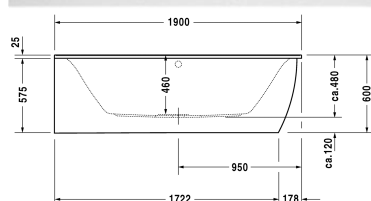

Darling New Ванна # 700246000000000

| < 1900 мм > |

Ванна	Размеры	Вес	Номер заказа
с углом слева, с акриловой панелью и ножками, с двумя наклонами для спины, сантехнический акрил , Filling capacity 185 л			
Цвета			
00 Белый Alpin			
Вариант			
Базовая модель	1900 x 900 мм	41,000 кг	700246000000000
Подходящая настройка			
LED цветная подсветка с ПДУ для ванн, (белый - 00, хром - 10)			790840
Белая диодная подсветка под бортиком ванны			791848
Поручень для ванны хром			792804
Соответствующая продукция			
Анкер для ванны для крепления и опоры ванн и поддонов к стене, 3 штуки,			790103
Звукоизоляционный профиль для поглощения шума, Длина: 3300 мм,			790104
Подголовник для Darling New # 700244 - 700248, с изгибом, материал: полиуретан, цвет белый,			790008
Комплект слива-перелива квадратно-овальный с наливом ванны, хром, *, для ванн с центральным выпуском, диаметр выпуска 52 мм, длина шланга в метал. оплетке 850 мм,			790294
Комплект слива-перелива квадратно-овальный хром, для ванн с центральным выпуском, диаметр выпуска 52 мм, длина шланга в метал. оплетке 850 мм,			790293

Darling New Ванна # 700246000000000

|< 1900 мм >|

Комплект слива-перелива квадратно-овальный с подачей воды снизу, хром, для ванн **, диаметр выпуска 52 мм, длина шланга в метал. оплетке 1070 мм,	791226
Комплект звукоизоляции для ванн из акрила ****, В составе: анкеры для ванн со звукоизоляцией, битумные маты, настенный профиль,	791368

All drawings contain the necessary measurements which are subject to standard tolerances. They are stated in mm and are non-binding. Exact measurements, in particular for customised installation scenarios, can only be taken from the finished piece.