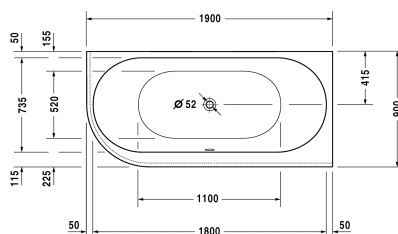

Darling New Ванна # 700247000000000

| < 1900 мм > |

Ванна	Размеры	Вес	Номер заказа
с углом справа, с акриловой панелью и ножками, с двумя наклонами для спины, сантехнический акрил, Filling capacity 185 л			
Цвета			
00 Белый Alpin			
Вариант			
Базовая модель	1900 x 900 мм	41,000 кг	700247000000000
Подходящая настройка			
LED цветная подсветка с ПДУ для ванн, (белый - 00, хром - 10)			790840
Белая диодная подсветка под бортиком ванны			791848
Поручень для ванны хром			792804
Соответствующая продукция			
Анкер для ванны для крепления и опоры ванн и поддонов к стене, 3 штуки,			790103
Звукоизоляционный профиль для поглощения шума, Длина: 3300 мм,			790104
Подголовник для Darling New # 700244 - 700248, с изгибом, материал: полиуретан, цвет белый,			790008
Комплект слива-перелива квадратно-овальный с наливом ванны, хром, *, для ванн с центральным выпуском, диаметр выпуска 52 мм, длина шланга в метал. оплетке 850 мм,			790294
Комплект слива-перелива квадратно-овальный хром, для ванн с центральным выпуском, диаметр выпуска 52 мм, длина шланга в метал. оплетке 850 мм,			790293

Darling New Ванна # 700247000000000

|< 1900 мм >|

Комплект слива-перелива квадратно-овальный с подачей воды снизу, хром, для ванн **, диаметр выпуска 52 мм, длина шланга в метал. оплетке 1070 мм,	791226
Комплект звукоизоляции для ванн из акрила ****, В составе: анкеры для ванн со звукоизоляцией, битумные маты, настенный профиль,	791368

All drawings contain the necessary measurements which are subject to standard tolerances. They are stated in mm and are non-binding. Exact measurements, in particular for customised installation scenarios, can only be taken from the finished piece.