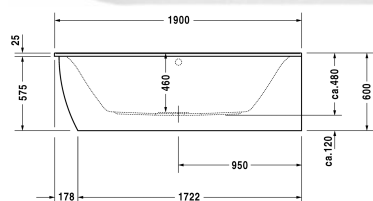

Darling New Ванна # 700247000000000

| < 1900 мм > |

Ванна	Размеры	Вес	Номер заказа
с углом справа, с акриловой панелью и ножками, с двумя наклонами для спины, сантехнический акрил, Filling capacity 185 л			
Цвета			
00 Белый Alpin			
Вариант			
Базовая модель	1900 x 900 мм	41,000 кг	700247000000000
Подходящая настройка			
LED цветная подсветка с ПДУ для ванн, (белый - 00, хром - 10)			790840
Белая диодная подсветка под бортиком ванны			791848
Поручень для ванны хром			792804
Соответствующая продукция			
Анкер для ванны для крепления и опоры ванн и поддонов к стене, 3 штуки,			790103
Звукоизоляционный профиль для поглощения шума, Длина: 3300 мм,			790104
Подголовник для Darling New # 700244 - 700248, с изгибом, материал: полиуретан, цвет белый,			790008
Комплект слива-перелива квадратно-овальный с наливом ванны, хром, *, для ванн с центральным выпуском, диаметр выпуска 52 мм, длина шланга в метал. оплетке 850 мм,			790294
Комплект слива-перелива квадратно-овальный хром, для ванн с центральным выпуском, диаметр выпуска 52 мм, длина шланга в метал. оплетке 850 мм,			790293

Darling New Ванна # 700247000000000

|< 1900 мм >|

Комплект слива-перелива квадратно-овальный с подачей воды снизу, хром, для ванн **, диаметр выпуска 52 мм, длина шланга в метал. оплетке 1070 мм,	791226
Комплект звукоизоляции для ванн из акрила ****, В составе: анкеры для ванн со звукоизоляцией, битумные маты, настенный профиль,	791368

All drawings contain the necessary measurements which are subject to standard tolerances. They are stated in mm and are non-binding. Exact measurements, in particular for customised installation scenarios, can only be taken from the finished piece.