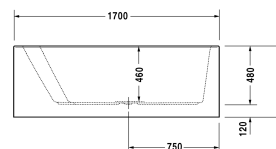

Раюва Ванна # 700264000000000

| < 1700 мм > |

Ванна	Размеры	Вес	Номер заказа
с наклоном для спины слева, со встроенной акриловой фронтальной панелью и опорной рамой, сантехнический акрил , Filling capacity 170 л			
Цвета			
00 Белый Alpin			
Вариант			
Базовая модель	1700 x 1000 мм	68,000 кг	700264000000000
Подходящая настройка			
LED цветная подсветка с ПДУ для ванн, (белый - 00, хром - 10)			790840
Поручень для ванны хром			792804
Соответствующая продукция			
Анкер для ванны для крепления и опоры ванн и поддонов к стене, 3 штуки,			790103
Подголовник для Раюва, материал: полиуретан, цвет белый,			790001
Звукоизоляционный профиль для поглощения шума, Длина: 3300 мм,			790104
Комплект слива-перелива квадратно-овальный с наливом ванны, хром, *, с гибким выпускным шлангом, диаметр выпуска 52 мм, длина шланга в метал. оплетке 1100 мм,			791200
Комплект слива-перелива квадратно-овальный хром, с гибким выпускным шлангом, диаметр выпуска 52 мм, длина шланга в метал. оплетке 1100 мм,			790299
Комплект слива-перелива квадратно-овальный с подачей воды снизу, хром, для ванн , удлиненное исполнение, с гибким выпускным шлангом, **, диаметр выпуска 52 мм, длина шланга в метал. оплетке 1070 мм,			791235
Комплект звукоизоляции для ванн из акрила ****, В составе: анкеры для ванн со звукоизоляцией, битумные маты, настенный профиль,			791368

All drawings contain the necessary measurements which are subject to standard tolerances. They are stated in mm and are non-binding.

Рајона Ванна # 700264000000000

|< 1700 мм >|

Exact measurements, in particular for customised installation scenarios, can only be taken from the finished piece.