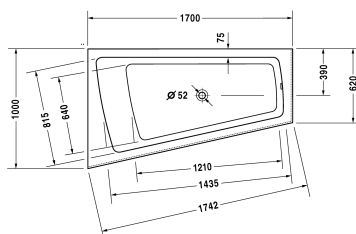

Раюва Ванна # 700264000000000

| < 1700 мм > |

Ванна	Размеры	Вес	Номер заказа
с наклоном для спины слева, со встроенной акриловой фронтальной панелью и опорной рамой, сантехнический акрил , Filling capacity 170 л			
Цвета			
00 Белый Alpin			
Вариант			
Базовая модель	1700 x 1000 мм	68,000 кг	700264000000000
Подходящая настройка			
LED цветная подсветка с ПДУ для ванн, (белый - 00, хром - 10)			790840
Поручень для ванны хром			792804
Соответствующая продукция			
Анкер для ванны для крепления и опоры ванн и поддонов к стене, 3 штуки,			790103
Подголовник для Раюва, материал: полиуретан, цвет белый,			790001
Звукоизоляционный профиль для поглощения шума, Длина: 3300 мм,			790104
Комплект слива-перелива квадратно-овальный с наливом ванны, хром, *, с гибким выпускным шлангом, диаметр выпуска 52 мм, длина шланга в метал. оплетке 1100 мм,			791200
Комплект слива-перелива квадратно-овальный хром, с гибким выпускным шлангом, диаметр выпуска 52 мм, длина шланга в метал. оплетке 1100 мм,			790299
Комплект слива-перелива квадратно-овальный с подачей воды снизу, хром, для ванн , удлиненное исполнение, с гибким выпускным шлангом, **, диаметр выпуска 52 мм, длина шланга в метал. оплетке 1070 мм,			791235
Комплект звукоизоляции для ванн из акрила ****, В составе: анкеры для ванн со звукоизоляцией, битумные маты, настенный профиль,			791368

All drawings contain the necessary measurements which are subject to standard tolerances. They are stated in mm and are non-binding.

Рајона Ванна # 700264000000000

|< 1700 мм >|

Exact measurements, in particular for customised installation scenarios, can only be taken from the finished piece.