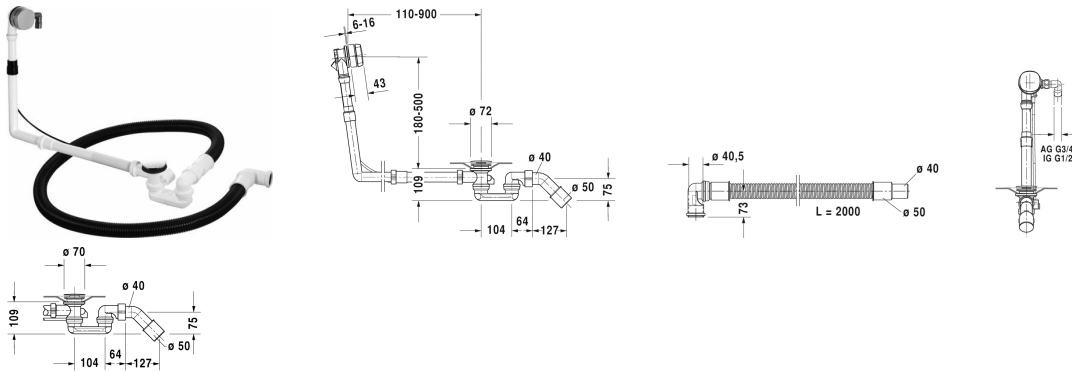

Accessories Комплект слива-перелива квадратно-овальный # 791200

Комплект слива-перелива квадратно-овальный	Размеры	Вес	Номер заказа
с наливом ванны, хром, *, с гибким выпускным шлангом, диаметр выпуска 52 мм, длина шланга в метал. оплетке 1100 мм			
Цвета			
Вариант			
Справка			
* обязательно требуется обратный клапан или вентиль с защитой от обратного тока воды согласно DIN EN 1717, рекомендуется шланг для подключения # 790159			

All drawings contain the necessary measurements which are subject to standard tolerances. They are stated in mm and are non-binding. Exact measurements, in particular for customised installation scenarios, can only be taken from the finished piece.