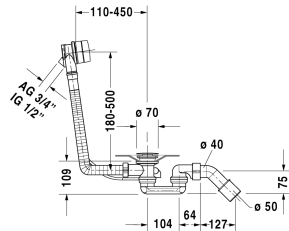

Accessories Комплект слива-перелива квадратно-овальный # 791222

Комплект слива-перелива квадратно-овальный	Размеры	Вес	Номер заказа
с наливом ванны, хром, для ванн Harry D.2, диаметр выпуска 52 мм, *, длина шланга с метал.оплеткой 700 мм			
Цвета			
Вариант			
Справка			
* обязательно требуется обратный клапан или вентиль с защитой от обратного тока воды согласно DIN EN 1717, рекомендуется шланг для подключения # 790159			

All drawings contain the necessary measurements which are subject to standard tolerances. They are stated in mm and are non-binding. Exact measurements, in particular for customised installation scenarios, can only be taken from the finished piece.