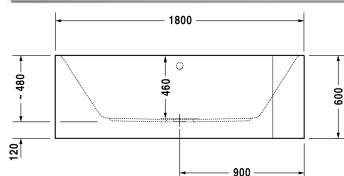

Harry D.2 Ванна # 700316000000000

| < 1800 мм > |

Ванна	Размеры	Вес	Номер заказа
с углом слева, с двумя наклонами для спины, со интегрированной акриловой панелью и ножками, сантехнический акрил, Filling capacity 180 л			
Цвета			
00 Белый Alpin			
Вариант			
Базовая модель	1800 x 800 мм	64,000 кг	700316000000000
Справка			
Обратите внимание, что в процессе производства на панели для ванны образуется угол уклона, т.е. она не строго вертикальна			
Подходящая настройка			
LED цветная подсветка с ПДУ для ванн, (белый - 00, хром - 10)			790840
Поручень для ванны хром			792804
Соответствующая продукция			
Звукоизоляционный профиль для поглощения шума, Длина: 3300 мм,			790104
Подголовник для Harry D.2, Раiova 5, материал: полиуретан, цвет белый,			790009
Комплект слива-перелива квадратно-овальный для ванн с центральным выпуском, с гибким выпускным шлангом, диаметр выпуска 52 мм, длина шланга с метал.оплеткой 700 мм,			791219

Happy D.2 Ванна # 700316000000000

|< 1800 мм >|

Комплект слива-перелива квадратно-овальный с наливом ванны, для ванн с центральным выпуском, с гибким выпускным шлангом, диаметр выпуска 52 мм, *, длина шланга с метал.оплеткой 700 мм,	791220
Комплект слива-перелива квадратно-овальный с подачей воды снизу, хром, для ванн , с гибким выпускным шлангом, **, диаметр выпуска 52 мм, длина шланга в метал. оплетке 725 мм,	791228

All drawings contain the necessary measurements which are subject to standard tolerances. They are stated in mm and are non-binding. Exact measurements, in particular for customised installation scenarios, can only be taken from the finished piece.