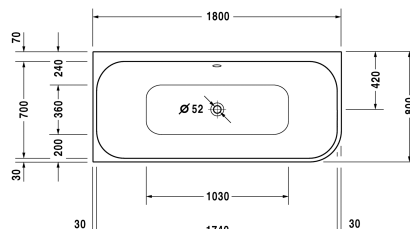

Harry D.2 Ванна # 700316000000000

| < 1800 мм > |

Ванна	Размеры	Вес	Номер заказа
с углом слева, с двумя наклонами для спины, со интегрированной акриловой панелью и ножками, сантехнический акрил, Filling capacity 180 л			
Цвета			
00 Белый Alpin			
Вариант			
Базовая модель	1800 x 800 мм	64,000 кг	700316000000000
Справка			
Обратите внимание, что в процессе производства на панели для ванны образуется угол уклона, т.е. она не строго вертикальна			
Подходящая настройка			
LED цветная подсветка с ПДУ для ванн, (белый - 00, хром - 10)			790840
Поручень для ванны хром			792804
Соответствующая продукция			
Звукоизоляционный профиль для поглощения шума, Длина: 3300 мм,			790104
Подголовник для Harry D.2, Раiova 5, материал: полиуретан, цвет белый,			790009
Комплект слива-перелива квадратно-овальный для ванн с центральным выпуском, с гибким выпускным шлангом, диаметр выпуска 52 мм, длина шланга с метал.оплеткой 700 мм,			791219

Happy D.2 Ванна # 700316000000000

|< 1800 мм >|

Комплект слива-перелива квадратно-овальный с наливом ванны, для ванн с центральным выпуском, с гибким выпускным шлангом, диаметр выпуска 52 мм, *, длина шланга с метал.оплеткой 700 мм,	791220
Комплект слива-перелива квадратно-овальный с подачей воды снизу, хром, для ванн , с гибким выпускным шлангом, **, диаметр выпуска 52 мм, длина шланга в метал. оплетке 725 мм,	791228

All drawings contain the necessary measurements which are subject to standard tolerances. They are stated in mm and are non-binding. Exact measurements, in particular for customised installation scenarios, can only be taken from the finished piece.