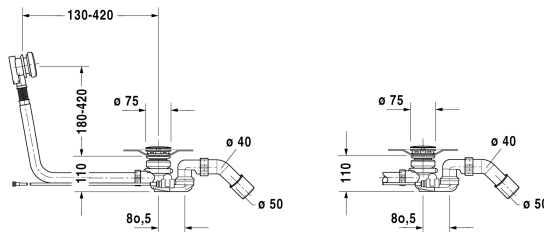

Accessories Комплект слива-перелива квадратно-овальный # 791228

| Комплект слива-перелива квадратно-овальный | Размеры | Вес | Номер заказа |
|--|---------|-----|--------------|
| с подачей воды снизу, хром, для ванн , с гибким выпускным шлангом, **, диаметр выпуска 52 мм, длина шланга в метал. оплетке 725 мм | | | |
| Цвета | | | |
| Вариант | | | |
| Справка | | | |
| ** обязательно требуется обратный клапан, рекомендуется шланг для подключения # 790166 | | | |

All drawings contain the necessary measurements which are subject to standard tolerances. They are stated in mm and are non-binding. Exact measurements, in particular for customised installation scenarios, can only be taken from the finished piece.