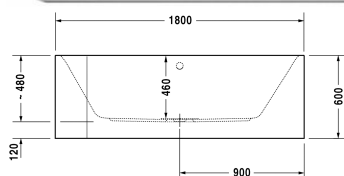

## Harry D.2 Ванна # 700317000000000

| < 1800 мм > |

Ванна	Размеры	Вес	Номер заказа
с углом справа, с двумя наклонами для спины, со интегрированной акриловой панелью и ножками, сантехнический акрил, Filling capacity 180 л			
<b>Цвета</b>			
00 Белый Alpin			
<b>Вариант</b>			
Базовая модель	1800 x 800 мм	64,000 кг	700317000000000
<b>Справка</b>			
Обратите внимание, что в процессе производства на панели для ванны образуется угол уклона, т.е. она не строго вертикальна			
<b>Подходящая настройка</b>			
LED цветная подсветка с ПДУ для ванн, (белый - 00, хром - 10)			790840
Поручень для ванны хром			792804
<b>Соответствующая продукция</b>			
Звукоизоляционный профиль для поглощения шума, Длина: 3300 мм,			790104
Подголовник для Harry D.2, Paiova 5, материал: полиуретан, цвет белый,			790009
Комплект слива-перелива квадратно-овальный для ванн с центральным выпуском, с гибким выпускным шлангом, диаметр выпуска 52 мм, длина шланга с метал.оплеткой 700 мм,			791219

Happy D.2 Ванна # 700317000000000

|< 1800 мм >|

Комплект слива-перелива квадратно-овальный с наливом ванны, для ванн с центральным выпуском, с гибким выпускным шлангом, диаметр выпуска 52 мм, *, длина шланга с метал.оплеткой 700 мм,	791220
Комплект слива-перелива квадратно-овальный с подачей воды снизу, хром, для ванн , с гибким выпускным шлангом, **, диаметр выпуска 52 мм, длина шланга в метал. оплетке 725 мм,	791228

*All drawings contain the necessary measurements which are subject to standard tolerances. They are stated in mm and are non-binding. Exact measurements, in particular for customised installation scenarios, can only be taken from the finished piece.*