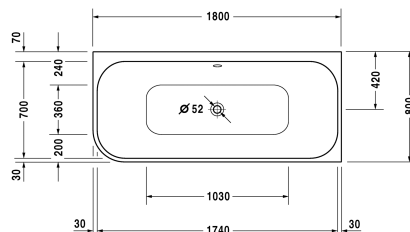

## Harry D.2 Ванна # 700317000000000

| < 1800 мм > |

Ванна	Размеры	Вес	Номер заказа
с углом справа, с двумя наклонами для спины, со интегрированной акриловой панелью и ножками, сантехнический акрил, Filling capacity 180 л			
<b>Цвета</b>			
00 Белый Alpin			
<b>Вариант</b>			
Базовая модель	1800 x 800 мм	64,000 кг	700317000000000
<b>Справка</b>			
Обратите внимание, что в процессе производства на панели для ванны образуется угол уклона, т.е. она не строго вертикальна			
<b>Подходящая настройка</b>			
LED цветная подсветка с ПДУ для ванн, (белый - 00, хром - 10)			790840
Поручень для ванны хром			792804
<b>Соответствующая продукция</b>			
Звукоизоляционный профиль для поглощения шума, Длина: 3300 мм,			790104
Подголовник для Harry D.2, Paiova 5, материал: полиуретан, цвет белый,			790009
Комплект слива-перелива квадратно-овальный для ванн с центральным выпуском, с гибким выпускным шлангом, диаметр выпуска 52 мм, длина шланга с метал.оплеткой 700 мм,			791219

Happy D.2 Ванна # 700317000000000

|< 1800 мм >|

Комплект слива-перелива квадратно-овальный с наливом ванны, для ванн с центральным выпуском, с гибким выпускным шлангом, диаметр выпуска 52 мм, *, длина шланга с метал.оплеткой 700 мм,	791220
Комплект слива-перелива квадратно-овальный с подачей воды снизу, хром, для ванн , с гибким выпускным шлангом, **, диаметр выпуска 52 мм, длина шланга в метал. оплетке 725 мм,	791228

*All drawings contain the necessary measurements which are subject to standard tolerances. They are stated in mm and are non-binding. Exact measurements, in particular for customised installation scenarios, can only be taken from the finished piece.*