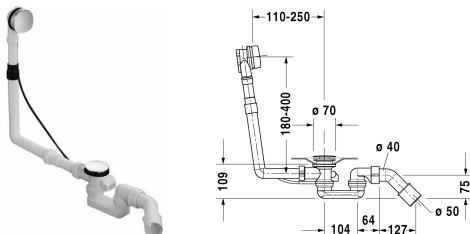

Accessories Комплект слива-перелива квадратно-овальный # 790285

Комплект слива-перелива квадратно-овальный	Размеры	Вес	Номер заказа
хром, для ванн с боковым выпуском, диаметр выпуска 52 мм, длина шланга в метал. оплетке 530 мм			
Цвета			
Вариант			

All drawings contain the necessary measurements which are subject to standard tolerances. They are stated in mm and are non-binding. Exact measurements, in particular for customised installation scenarios, can only be taken from the finished piece.