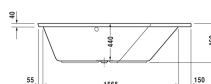

**Раюва Ванна Раюва 5 # 700391000000000**

| < 1770 мм > |

Ванна Раюва 5	Размеры	Вес	Номер заказа
с углом справа, встраиваемая версия, с двумя разными наклонами спинки, сантехнический акрил, Filling capacity 205 л			
<b>Цвета</b>			
00 Белый Alpin			
<b>Вариант</b>			
Базовая модель	1770 x 1300 мм	37,000 кг	700391000000000
<b>Необходимый аксессуар</b>			
Комплект слива-перелива квадратно-овальный хром			791244
Комплект слива-перелива квадратно-овальный с наливом ванны, хром, *			791247
Комплект слива-перелива квадратно-овальный с подачей воды снизу, хром, **			791226
<b>Подходящая настройка</b>			
Доплата для отверстия под смеситель на бортике ванны, при ширине бортика от 100 мм			790650
LED цветная подсветка с ПДУ для ванн, (белый - 00, хром - 10)			790840
Поручень для ванны хром			792804
<b>Соответствующая продукция</b>			
Анкер для ванны для крепления и опоры ванн и поддонов к стене, 3 штуки,			790103
Звукоизоляционный профиль для поглощения шума, Длина: 3300 мм,			790104
Ножки для ванн и душевых поддонов из акрила, с боковой длиной > 1500 мм, 3 штуки,			790105
Подголовник для Harry D.2, Раюва 5, материал: полиуретан, цвет белый,			790009
Комплект звукоизоляции для ванн из акрила ****, В составе: анкеры для ванн со звукоизоляцией, битумные маты, настенный профиль,			791368

**Рајова Ванна Рајова 5 # 700391000000000**

**|< 1770 мм >|**

---

*All drawings contain the necessary measurements which are subject to standard tolerances. They are stated in mm and are non-binding. Exact measurements, in particular for customised installation scenarios, can only be taken from the finished piece.*