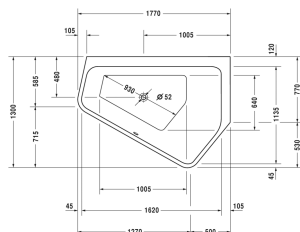

**Раюва Ванна Раюва 5 # 700391000000000**

| < 1770 мм > |

Ванна Раюва 5	Размеры	Вес	Номер заказа
с углом справа, встраиваемая версия, с двумя разными наклонами спинки, сантехнический акрил, Filling capacity 205 л			
<b>Цвета</b>			
00 Белый Alpin			
<b>Вариант</b>			
Базовая модель	1770 x 1300 мм	37,000 кг	700391000000000
<b>Необходимый аксессуар</b>			
Комплект слива-перелива квадратно-овальный хром			791244
Комплект слива-перелива квадратно-овальный с наливом ванны, хром, *			791247
Комплект слива-перелива квадратно-овальный с подачей воды снизу, хром, **			791226
<b>Подходящая настройка</b>			
Доплата для отверстия под смеситель на бортике ванны, при ширине бортика от 100 мм			790650
LED цветная подсветка с ПДУ для ванн, (белый - 00, хром - 10)			790840
Поручень для ванны хром			792804
<b>Соответствующая продукция</b>			
Анкер для ванны для крепления и опоры ванн и поддонов к стене, 3 штуки,			790103
Звукоизоляционный профиль для поглощения шума, Длина: 3300 мм,			790104
Ножки для ванн и душевых поддонов из акрила, с боковой длиной > 1500 мм, 3 штуки,			790105
Подголовник для Harry D.2, Раюва 5, материал: полиуретан, цвет белый,			790009
Комплект звукоизоляции для ванн из акрила ****, В составе: анкеры для ванн со звукоизоляцией, битумные маты, настенный профиль,			791368

**Рајова Ванна Рајова 5 # 700391000000000**

**|< 1770 мм >|**

---

*All drawings contain the necessary measurements which are subject to standard tolerances. They are stated in mm and are non-binding. Exact measurements, in particular for customised installation scenarios, can only be taken from the finished piece.*