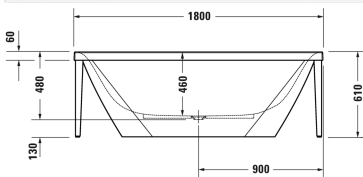

**Серии/XViu Ванна # 700443000B10000 /
700443000B20000**

| < 1800 мм > |

Ванна	Размеры	Вес	Номер заказа
отдельно стоящая, с бесшовной акриловой панелью и рамой, с двумя наклонами для спины, со специальным сливом и переливом, сантехнический акрил, Filling capacity 241 л			
Цвета			
00 Белый Alpin			
Вариант			
Ванна с металлической рамой в цвете "шампанское матовое"	1800 x 800 мм	67,000 кг	700443000B10000
Ванна с металлической рамой в цвете "черный матовый"	1800 x 800 мм	67,000 кг	700443000B20000

All drawings contain the necessary measurements which are subject to standard tolerances. They are stated in mm and are non-binding. Exact measurements, in particular for customised installation scenarios, can only be taken from the finished piece.