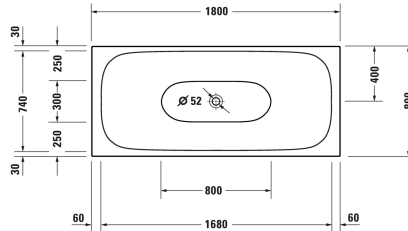

**Серии/XViu Ванна # 700443000B10000 /
700443000B20000**

| < 1800 мм > |

Ванна	Размеры	Вес	Номер заказа
отдельно стоящая, с бесшовной акриловой панелью и рамой, с двумя наклонами для спины, со специальным сливом и переливом, сантехнический акрил, Filling capacity 241 л			
Цвета			
00 Белый Alpin			
Вариант			
Ванна с металлической рамой в цвете "шампанское матовое"	1800 x 800 мм	67,000 кг	700443000B10000
Ванна с металлической рамой в цвете "черный матовый"	1800 x 800 мм	67,000 кг	700443000B20000

All drawings contain the necessary measurements which are subject to standard tolerances. They are stated in mm and are non-binding. Exact measurements, in particular for customised installation scenarios, can only be taken from the finished piece.