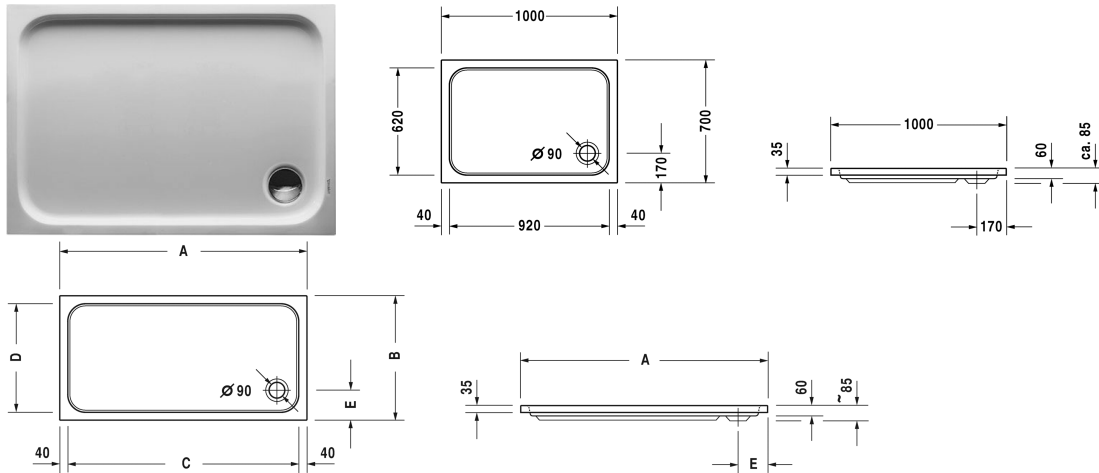

**D-Code Душевой поддон # 720093000000000 / 720093000000001**

|< 1000 мм >|

| Душевой поддон   | Размеры       | Вес       | Номер заказа    |
|--|---------------|-----------|-----------------|
| прямоугольный вариант, сантехнический акрил, 85 мм   |               |           |                 |
| <b>Цвета</b>   |               |           |                 |
| 00 Белый Alpin   |               |           |                 |
| <b>Вариант</b>   |               |           |                 |
| Душевой поддон   | 1000 x 700 мм | 14,000 кг | 720093000000000 |
| Душевой поддон с Antislip  | 1000 x 700 мм | 14,000 кг | 720093000000001 |
| <b>Принадлежности для душевого поддона</b>   |               |           |                 |
| Комплект звукоизоляции для поддонов из акрила В составе: анкеры для душевых поддонов со звукоизоляцией, ножки для душа со звукоизоляцией, битумные маты, настенный профиль |               |           | 791369          |
| Опора для поддона для # 720093   |               |           | 791451          |
| Выпуск для душевого поддона хром   |               |           | 791260          |
| Ножки для душевого поддона с боковой длиной ≤ 1000 мм  |               |           | 790129          |
| Звукоизоляционный профиль для D-Code, для поглощения шума, Длина: 3300 мм  |               |           | 790126          |
| Анкер для ванны для монтажа и опоры ванн и душевых поддонов D-code, 3 штуки  |               |           | 790125          |

All drawings contain the necessary measurements which are subject to standard tolerances. They are stated in mm and are non-binding. Exact measurements, in particular for customised installation scenarios, can only be taken from the finished piece.