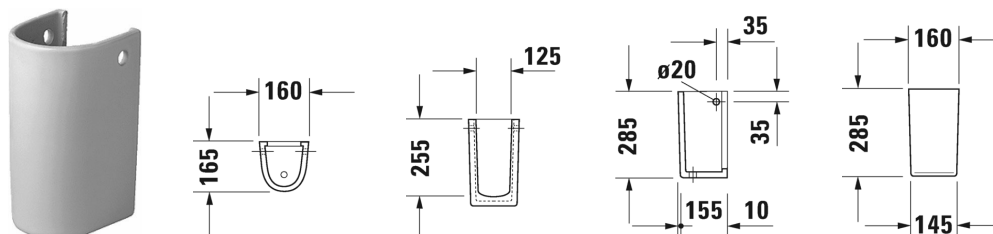

**Starck 3 Полупьедестал # 0865180000**

| &lt; 160 мм &gt; |

Полупьедестал	Размеры	Вес	Номер заказа
для # 075150			
<b>Цвета</b>			
00 Белый Alpin			
<b>Вариант</b>			
	160 x 165 мм	3,100 кг	0865180000
Сантехническая керамика со специальным покрытием WonderGliss остается чистой и красивой в течение долгого времени. При заказе WonderGliss добавьте "1" на 11-м месте в артикуле модели.			
<b>Принадлежности</b>			
Упрощенное крепление для полупьедесталов		0,100 кг	005504
<b>Соответствующая продукция</b>			
Умывальник для рук с переливом, с плоскостью под смеситель, глазуровка снизу, 500 x 260 мм	500 x 260 мм		075150

All drawings contain the necessary measurements which are subject to standard tolerances. They are stated in mm and are non-binding. Exact measurements, in particular for customised installation scenarios, can only be taken from the finished piece.