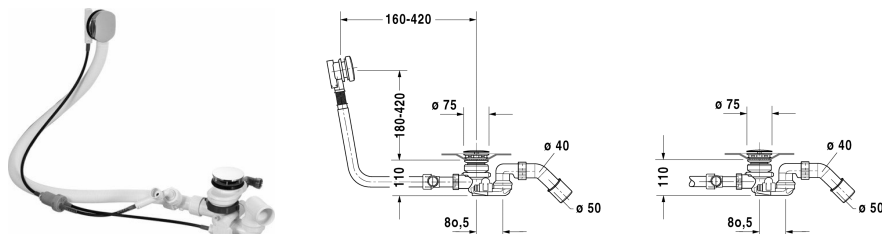

## Accessories **Доплата** # 791227

Доплата	Размеры	Вес	Номер заказа
<p>для квадратно-овального комплекта слива-перелива, с подачей воды снизу, хром, **, диаметр выпуска 52 мм, длина шланга в метал. оплетке 940 мм, для гидромассажных ванн</p>			
<p><b>Цвета</b></p>			
<p><b>Вариант</b></p>			
<p><b>Справка</b></p> <p>** обязательно требуется обратный клапан, рекомендуется шланг для подключения # 790166</p>			

*All drawings contain the necessary measurements which are subject to standard tolerances. They are stated in mm and are non-binding. Exact measurements, in particular for customised installation scenarios, can only be taken from the finished piece.*