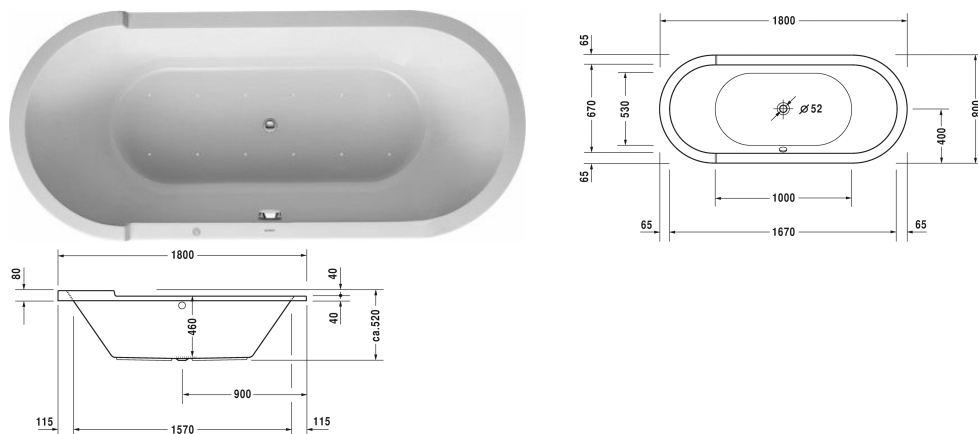

Starck tubs & showers **Ванна гидромассажная #**
 760009000AS0000 / 760009000CE1000 / 760009000CL1000 /
 760009000CP1000 / 760009000JS1000

| < 1800 мм > |

Ванна гидромассажная	Размеры	Вес	Номер заказа
овальная, встраиваемая версия, с двумя наклонами для спины, с ножками и сливом-переливом, сантехнический акрил			
Цвета			
00 Белый Alpin			
Вариант			
Air-System	1800 x 800 мм	26,000 кг	760009000AS0000
Combi-System E	1800 x 800 мм	26,000 кг	760009000CE1000
Combi-System L	1800 x 800 мм	26,000 кг	760009000CL1000
Combi-System P	1800 x 800 мм	26,000 кг	760009000CP1000
Jet-System	1800 x 800 мм	26,000 кг	760009000JS1000
Подходящая настройка			
Доплата для квадратно-овального комплекта слива-перелива, с наливом ванны, *			791206
Доплата для квадратно-овального комплекта слива-перелива, с подачей воды снизу, хром, **			791227
Поручень для ванны хром			792804
Подходящая настройка для Combi-System E			
Подогрев для гидромассажных ванн с Combi системой E			791882
Модуль УФ дезинфекции для гидромассажных ванн с Combi системой E			791886
LED цветная подсветка (заменяет белую LED подсветку) для гидромассажных ванн с Combi системой E			791890

Starck tubs & showers **Ванна гидромассажная** #
 760009000AS0000 / 760009000CE1000 / 760009000CL1000 /
 760009000CP1000 / 760009000JS1000

|< 1800 мм >|

Подходящая настройка для Combi-System P, Jet-System	
LED цветная подсветка для гидромассажных ванн со струйной системой или Combi-системой P	791850
Подходящая настройка для Combi-System L	
Подогрев для гидромассажных ванн с Combi системой L	791883
Модуль УФ дезинфекции для гидромассажных ванн с Combi системой L	791889
LED цветная подсветка (заменяет белую LED подсветку) для гидромассажных ванн с Combi системой L	791892

All drawings contain the necessary measurements which are subject to standard tolerances. They are stated in mm and are non-binding. Exact measurements, in particular for customised installation scenarios, can only be taken from the finished piece.