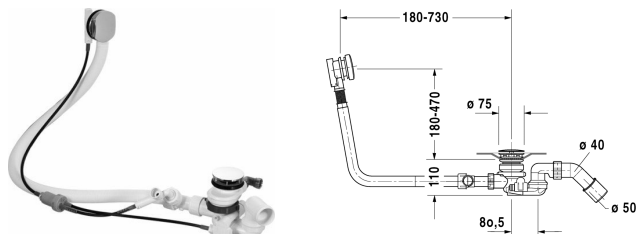

## Accessories **Доплата** # 791231

Доплата	Размеры	Вес	Номер заказа
<p>для квадратно-овального комплекта слива-перелива, с подачей воды снизу, хром, **, для гидромассажных ванн, удлиненное исполнение, диаметр выпуска 52 мм, длина шланга в метал. оплетке 940 мм</p>			
<b>Цвета</b>			
<b>Вариант</b>			
<b>Справка</b>			
<p>** обязательно требуется обратный клапан, рекомендуется шланг для подключения # 790166</p>			

*All drawings contain the necessary measurements which are subject to standard tolerances. They are stated in mm and are non-binding. Exact measurements, in particular for customised installation scenarios, can only be taken from the finished piece.*