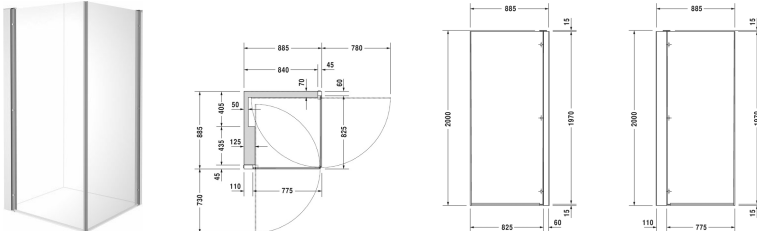

OpenSpace В Перегородка для душа, смеситель слева, #
770008..0000000 / 770008..0100000

| < 885 мм > |

Перегородка для душа, смеситель слева,	Размеры	Вес	Номер заказа
квадратный вариант, для душевого поддона 900 x 900 мм, 2000 мм			
Цвета			
Вариант			
Прозрачное стекло, смесители слева	885 x 885 мм	71,000 кг	770008..0000000
Прозрачное и зеркальное стекло, смесители слева	885 x 885 мм	71,000 кг	770008..0100000
Справка			
Для душевых поддонов указанные размеры означают габариты встраивания, т.е. длина и ширина встраиваемого поддона после укладки плитки.			

All drawings contain the necessary measurements which are subject to standard tolerances. They are stated in mm and are non-binding. Exact measurements, in particular for customised installation scenarios, can only be taken from the finished piece.