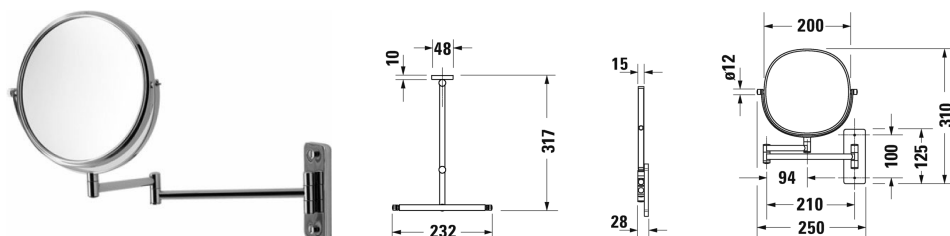

D-Code Косметическое зеркало # 0099121000

|< 232 мм >|

Косметическое зеркало	Размеры	Вес	Номер заказа
3-кратное увеличение, 310 мм			
<b>Цвета</b>			
10 Хром			
<b>Вариант</b>			
	232 x 317 мм	0,910 кг	0099121000

All drawings contain the necessary measurements which are subject to standard tolerances. They are stated in mm and are non-binding. Exact measurements, in particular for customised installation scenarios, can only be taken from the finished piece.