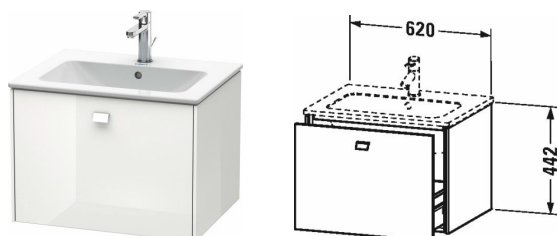

**Brioso Тумбочка подвесная # BR4001**

| &lt; 620 мм &gt; |

Тумбочка подвесная	Размеры	Вес	Номер заказа
1 выдвижное отделение, для ME by Starck # 233663			
<b>Цвета</b>			
M07 Бетонно-серый матовый декор M09 Светло-голубой матовый декор M18 Белый матовый, декор M21 Орех темный декор M22 Белый глянцевый декор M31 Сосна серебристая, декор M43 Базальт матовый, декор M49 Графит матовый, декор M51 Сосна коричневая, декор M52 Европейский дуб, декор M53 Каштан темный, декор M73 Тичинская вишня M75 Лен, декор M79 Орех натуральный, декор M91 Серо-коричневый декор			
<b>Вариант</b>			
	620 x 479 мм		BR4001
<b>Справка</b>			
Рекомендуется малогабаритный сифон # 005076, Система разделителей (опция), встраиваемый компонент # UV 9845 , Необходимые данные для заказа:			
<b>Соответствующая продукция</b>			
Система разделителей Индивидуальная переустанавливаемая система разделителей с крышкой, черный бриллиант, для тумбочки, 115 x 320 мм	115 x 320 мм		UV9845
Умывальник, умывальник для мебели с переливом, с плоскостью под смеситель, 630 x 490 мм	630 x 490 мм		233663