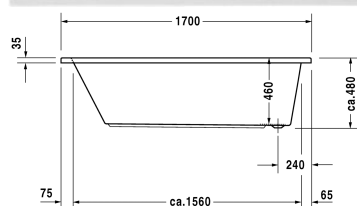

Duro Ванна # 700141000000000

| < 1700 мм > |

Ванна	Размеры	Вес	Номер заказа
прямоугольный вариант, встраиваемая версия, с одним наклоном для спины, сантехнический акрил, Filling capacity 150 л			
Цвета			
00 Белый Alpin			
Вариант			
Базовая модель	1700 x 700 мм	26,000 кг	700141000000000
Подходящая настройка			
LED цветная подсветка с ПДУ для ванн, (белый - 00, хром - 10)			790840
Поручень для ванны хром			792804
Соответствующая продукция			
Опора из стиропора для ванны для # 700141, ***,			790468
Анкер для ванны для крепления и опоры ванн и поддонов к стене, 3 штуки,			790103
Звукоизоляционный профиль для поглощения шума, Длина: 3300 мм,			790104
Ножки для ванн и душевых поддонов из акрила, с боковой длиной > 1000 мм, höhenverstellbar von 140 - 220 mm mit Schallschutzset für Duschwannen, 2 штуки,			790100
Комплект слива-перелива квадратно-овальный хром, для ванн с боковым выпуском, диаметр выпуска 52 мм, длина шланга в метал. оплетке 530 мм,			790285

Dago Ванна # 700141000000000

|< 1700 мм >|

Комплект слива-перелива квадратно-овальный с наливом ванны, хром, *, для ванн с боковым выпуском, диаметр выпуска 52 мм, длина шланга в метал. оплетке 530 мм,	790286
Комплект звукоизоляции для ванн из акрила ****, В составе: анкера для ванн со звукоизоляцией, битумные маты, настенный профиль,	791368

All drawings contain the necessary measurements which are subject to standard tolerances. They are stated in mm and are non-binding. Exact measurements, in particular for customised installation scenarios, can only be taken from the finished piece.