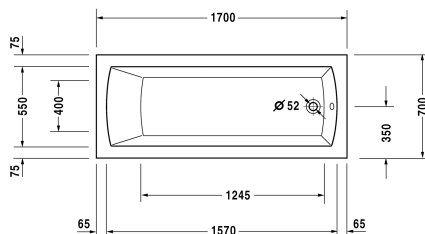

Duro Ванна # 700141000000000

| < 1700 мм > |

Ванна	Размеры	Вес	Номер заказа
прямоугольный вариант, встраиваемая версия, с одним наклоном для спины, сантехнический акрил, Filling capacity 150 л			
Цвета			
00 Белый Alpin			
Вариант			
Базовая модель	1700 x 700 мм	26,000 кг	700141000000000
Подходящая настройка			
LED цветная подсветка с ПДУ для ванн, (белый - 00, хром - 10)			790840
Поручень для ванны хром			792804
Соответствующая продукция			
Опора из стиропора для ванны для # 700141, ***,			790468
Анкер для ванны для крепления и опоры ванн и поддонов к стене, 3 штуки,			790103
Звукоизоляционный профиль для поглощения шума, Длина: 3300 мм,			790104
Ножки для ванн и душевых поддонов из акрила, с боковой длиной > 1000 мм, höhenverstellbar von 140 - 220 mm mit Schallschutzset für Duschwannen, 2 штуки,			790100
Комплект слива-перелива квадратно-овальный хром, для ванн с боковым выпуском, диаметр выпуска 52 мм, длина шланга в метал. оплетке 530 мм,			790285

Dago Ванна # 700141000000000

|< 1700 мм >|

Комплект слива-перелива квадратно-овальный с наливом ванны, хром, *, для ванн с боковым выпуском, диаметр выпуска 52 мм, длина шланга в метал. оплетке 530 мм,	790286
Комплект звукоизоляции для ванн из акрила ****, В составе: анкера для ванн со звукоизоляцией, битумные маты, настенный профиль,	791368

All drawings contain the necessary measurements which are subject to standard tolerances. They are stated in mm and are non-binding. Exact measurements, in particular for customised installation scenarios, can only be taken from the finished piece.