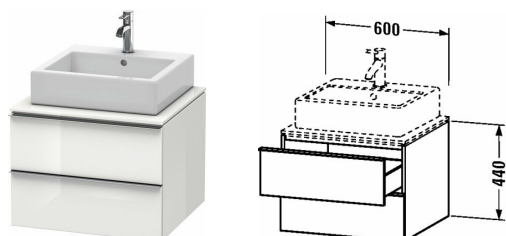

Happy D.2 Тумбочка для консоли # H26300

| < 600 мм > |

Тумбочка для консоли	Размеры	Вес	Номер заказа
2 выдвижных ящика, верхний ящик, вкл. вырез и крышку для сифона			
Цвета			
M11 Кашемировый дуб M13 Американский орех, натуральный шпон M22 Белый глянцевый декор M52 Европейский дуб, декор M72 Дуб брашированный, натуральный шпон M75 Лен, декор			
Вариант	600 x 548 мм		H26300
Справка			
Консоль не включена в комплект поставки, пожалуйста, заказывайте отдельно, Система разделителей не монтируется дополнительно, она должна быть установлена на фабрике., Высокие смесители не используются, Необходимые данные для заказа: - внутренние разделители да/нет, - орех 77 или клен 78			
Принадлежности			
Дополнительные модули Система разделителей из массива клена или ореха, для шкафчиков шириной 600 мм	600 мм		UV9967
Соответствующая продукция			
Раковина шлифованный вариант, без перелива, с плоскостью под смеситель, включая крепление, 500 x 500 мм	500 x 500 мм		032050
Раковина без перелива, без площадки под смеситель, включая хромированное кольцо, включая крепление, Ø 400 мм	Ø 400 мм		045140
Раковина без перелива, без площадки под смеситель, включая хромированное кольцо, включая крепление, Ø 480 мм	Ø 480 мм		045148
Раковина шлифованный вариант, без перелива, без площадки под смеситель, 580 x 415 мм	580 x 415 мм		031758
Раковина с переливом, без площадки под смеситель, включая крепление, 495 x 350 мм	495 x 350 мм		033550