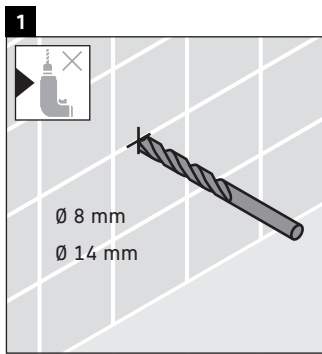

Duravit AG, Werderstr. 36, 78132 Hornberg, Germany, Phone +49 78 33 700, Fax +49 78 33 70 289, info@duravit.de, www.duravit.de