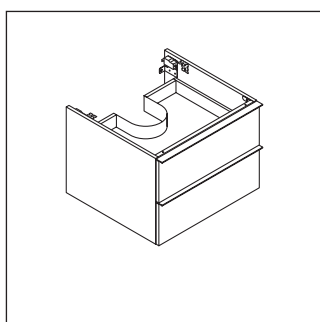

Happy D.2

H2 6300

Инструкция по монтажу

Соблюдайте размеры по сверлению!

Соблюдайте все дополнительные инструкции по монтажу!

A	B
mm	mm
600	376

Указания по применению

Серия мебели для ванной комнаты соответствует действующим нормам и директивам на момент поставки и сконструирована для использования в ванных комнатах. Непосредственное орошение водой, например, во время мытья под душем следует избегать.