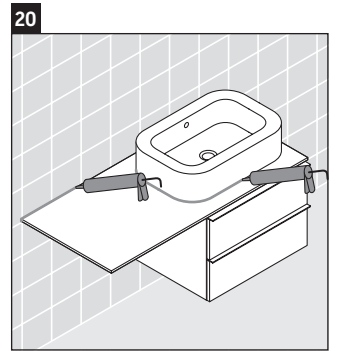

Duravit AG, Werderstr. 36, 78132 Hornberg, Germany, Phone +49 78 33 700, Fax +49 78 33 70 289, info@duravit.de, www.duravit.de