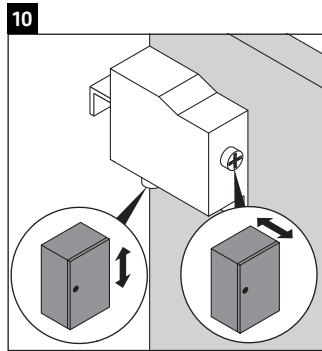

Duravit AG, Werderstr. 36, 78132 Hornberg, Germany, Phone +49 78 33 700, Fax +49 78 33 70 289, info@duravit.de, www.duravit.de