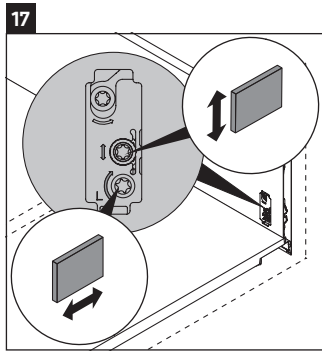

Duravit AG, Werderstr. 36, 78132 Hornberg, Germany, Phone +49 78 33 700, Fax +49 78 33 70 289, info@duravit.de, www.duravit.de