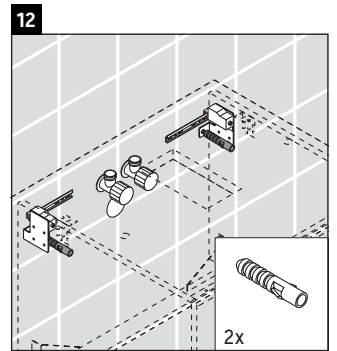

Duravit AG, Werderstr. 36, 78132 Hornberg, Germany, Phone +49 78 33 700, Fax +49 78 33 70 289, info@duravit.de, www.duravit.de