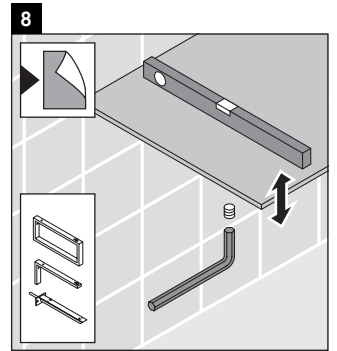

Duravit AG, Werderstr. 36, 78132 Hornberg, Germany, Phone +49 78 33 700, Fax +49 78 33 70 289, info@duravit.de, www.duravit.de