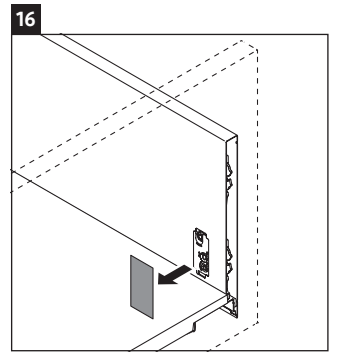

Duravit AG, Werderstr. 36, 78132 Hornberg, Germany, Phone +49 78 33 700, Fax +49 78 33 70 289, info@duravit.de, www.duravit.de