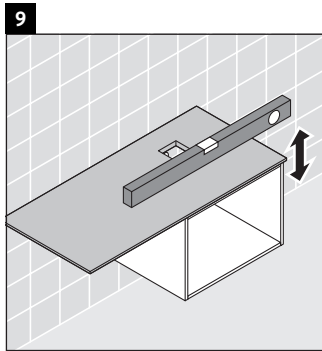

Duravit AG, Werderstr. 36, 78132 Hornberg, Germany, Phone +49 78 33 700, Fax +49 78 33 70 289, info@duravit.de, www.duravit.de