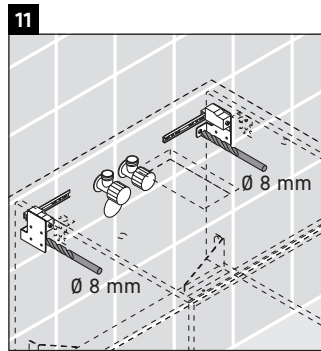

Duravit AG, Werderstr. 36, 78132 Hornberg, Germany, Phone +49 78 33 700, Fax +49 78 33 70 289, info@duravit.de, www.duravit.de