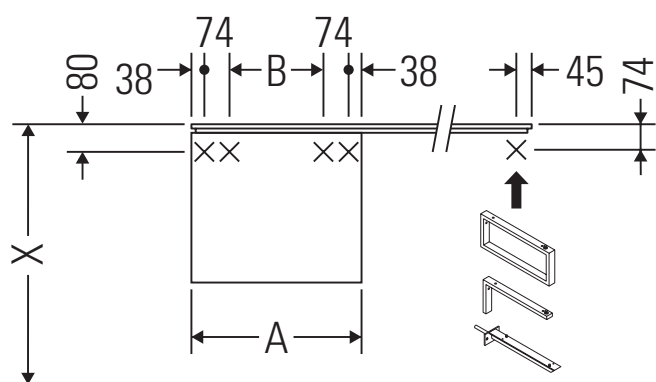

Happy D.2

H2 6300

Инструкция по монтажу

Соблюдайте размеры по сверлению!

Соблюдайте все дополнительные инструкции по монтажу!

A	B
mm	mm
600	376

Указания по применению

Серия мебели для ванной комнаты соответствует действующим нормам и директивам на момент поставки и сконструирована для использования в ванных комнатах. Непосредственное орошение водой, например, во время мытья под душем следует избегать.