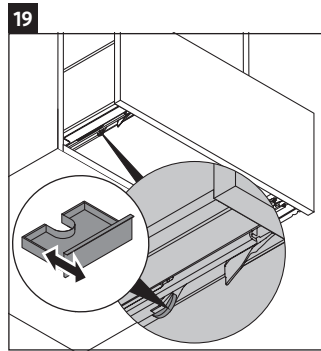

Duravit AG, Werderstr. 36, 78132 Hornberg, Germany, Phone +49 78 33 700, Fax +49 78 33 70 289, info@duravit.de, www.duravit.de