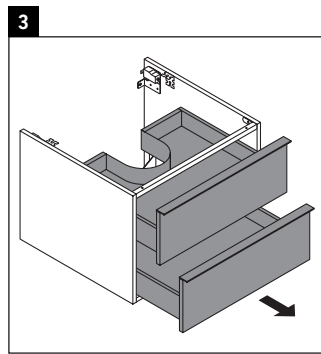

Duravit AG, Werderstr. 36, 78132 Hornberg, Germany, Phone +49 78 33 700, Fax +49 78 33 70 289, info@duravit.de, www.duravit.de