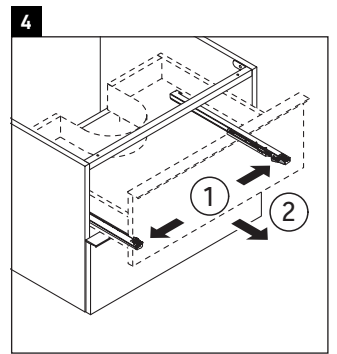

Duravit AG, Werderstr. 36, 78132 Hornberg, Germany, Phone +49 78 33 700, Fax +49 78 33 70 289, info@duravit.de, www.duravit.de