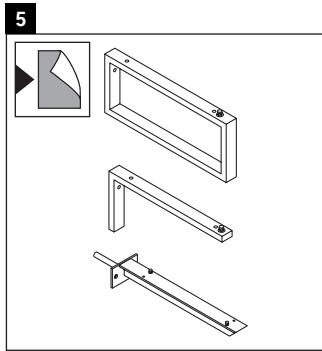

Duravit AG, Werderstr. 36, 78132 Hornberg, Germany, Phone +49 78 33 700, Fax +49 78 33 70 289, info@duravit.de, www.duravit.de