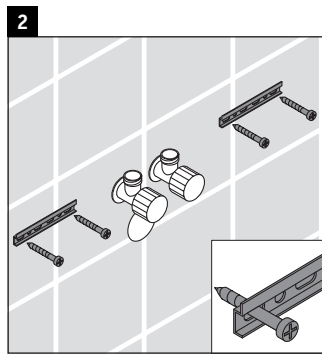

Duravit AG, Werderstr. 36, 78132 Hornberg, Germany, Phone +49 78 33 700, Fax +49 78 33 70 289, info@duravit.de, www.duravit.de