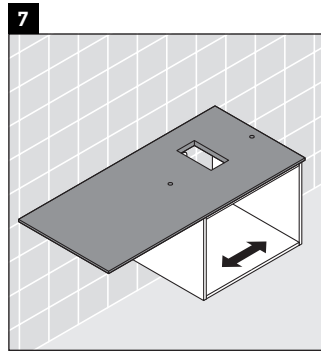

Duravit AG, Werderstr. 36, 78132 Hornberg, Germany, Phone +49 78 33 700, Fax +49 78 33 70 289, info@duravit.de, www.duravit.de