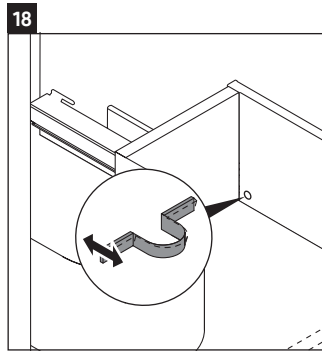

Duravit AG, Werderstr. 36, 78132 Hornberg, Germany, Phone +49 78 33 700, Fax +49 78 33 70 289, info@duravit.de, www.duravit.de