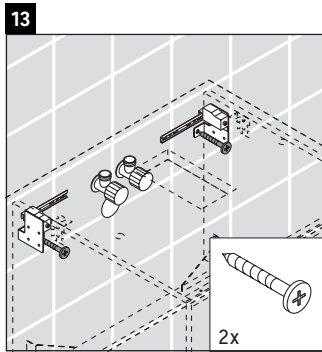

Duravit AG, Werderstr. 36, 78132 Hornberg, Germany, Phone +49 78 33 700, Fax +49 78 33 70 289, info@duravit.de, www.duravit.de