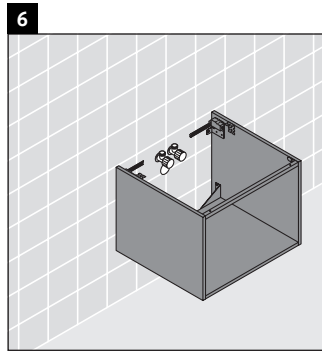

Duravit AG, Werderstr. 36, 78132 Hornberg, Germany, Phone +49 78 33 700, Fax +49 78 33 70 289, info@duravit.de, www.duravit.de