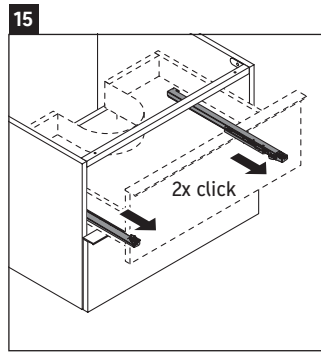

Duravit AG, Werderstr. 36, 78132 Hornberg, Germany, Phone +49 78 33 700, Fax +49 78 33 70 289, info@duravit.de, www.duravit.de