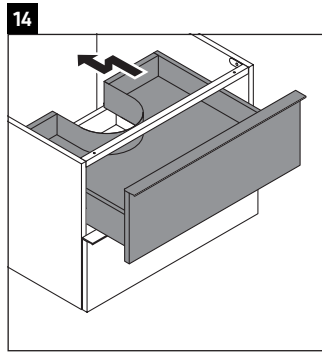

Duravit AG, Werderstr. 36, 78132 Hornberg, Germany, Phone +49 78 33 700, Fax +49 78 33 70 289, info@duravit.de, www.duravit.de