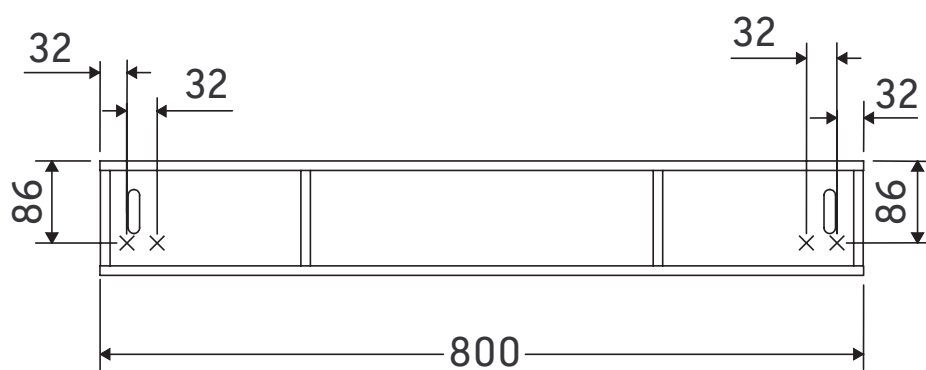

L-Cube

LC 1200

Инструкция по монтажу

Указания по применению

Серия мебели для ванной комнаты соответствует действующим нормам и директивам на момент поставки и сконструирована для использования в ванных комнатах. Непосредственное орошение водой, например, во время мытья под душем следует избегать.