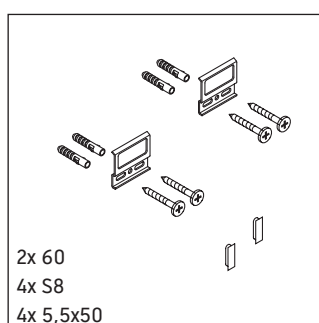

L-Cube

LC 1200

Инструкция по монтажу

Указания по применению

Серия мебели для ванной комнаты соответствует действующим нормам и директивам на момент поставки и сконструирована для использования в ванных комнатах. Непосредственное орошение водой, например, во время мытья под душем следует избегать.