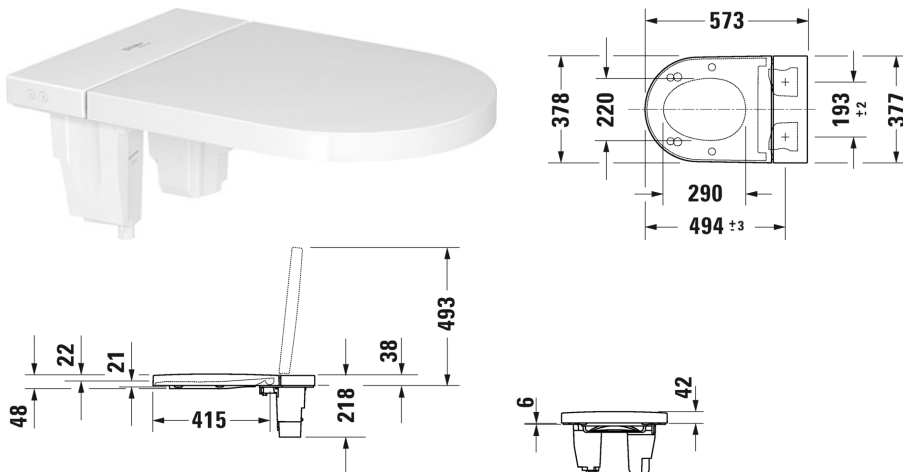

**SensoWash® Starck f Сиденье для унитаза-биде**  
**SensoWash® Starck f Plus # 612000012000320**

| < 378 мм > |

Сиденье для унитаза-биде SensoWash® Starck f Plus	Размеры	Вес	Номер заказа
душ для ягодиц, для дам и комфортный душ, Подогрев сиденья, Теплый фен, индивидуальная установка температуры воды, фена, поверхности сиденья, а также положения и мощности душевых форсунок, ночная подсветка, Умный режим экономии энергии, включая ПДУ, Работа приложения, самоочищающаяся душевая насадка, Функция удаления налета, автоматический дренаж при длительном простое			
<b>Цвета</b>			
00 Белый Alpin			
<b>Вариант</b>			
220-240В 50/60Гц, Удаление запаха, Автоматическое удаление запаха, регулируемый интервал срабатывания системы удаления запаха, Автоматическое открытие/закрывание крышки, Электромеханический привод крышки, со скрытым подключением, 2 индивидуально программируемых профиля пользователя, Сиденье/крышка - материал Duroplast	378 x 574 мм	7,000 кг	612000012000320
<b>Соответствующая продукция</b>			
Подвесной унитаз Duravit Rimless для SensoWash® f без смывного края, с вертикальным смывом, только в сочетании с SensoWash f,			251009
<b>Соответствующие запчасти</b>			
держатель для стенки тип рамки, для рамки крепления ПДУ, подходит для ПДУ к SensoWash Plus ,			100724

**SensoWash® Starck f Сиденье для унитаза-биде**  
**SensoWash® Starck f Plus # 612000012000320**

---

|< 378 мм >|

*All drawings contain the necessary measurements which are subject to standard tolerances. They are stated in mm and are non-binding. Exact measurements, in particular for customised installation scenarios, can only be taken from the finished piece.*