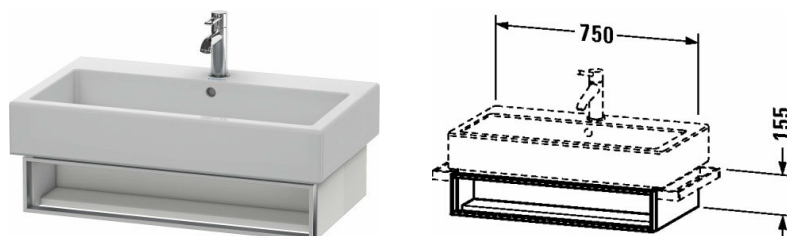

Vero Тумбочка подвесная # VE6006

| < 750 мм > |

Тумбочка подвесная	Размеры	Вес	Номер заказа
1 открытое отделение, включая полотенцедержатель, для Vero # 045480			
Цвета			
M03 Нефритовый глянцевый лаковый M07 Бетонно-серый матовый декор M09 Светло-голубой матовый декор M10 Абрикосово-жемчужный глянцевый лак M11 Кашемировый дуб M12 Дуб брашированный, натуральный шпон M13 Американский орех, натуральный шпон M14 Терра, декор M18 Белый матовый, декор M20 Абрикосово-жемчужный шелковисто-матовый лак M21 Орех темный декор M22 Белый глянцевый декор M27 Белая сирень, глянцевый лак M31 Сосна серебристая, декор M38 Доломитово-серый глянцевый лак M40 Черный глянцевый лак M43 Базальт матовый, декор M47 Каменно-синий глянцевый лак M49 Графит матовый, декор M51 Сосна коричневая, декор M52 Европейский дуб, декор M53 Каштан темный, декор M61 Коричнево-оливковый глянцевый лак M69 Орех брашированный (натуральный шпон) M71 Средиземноморский дуб M72 Дуб брашированный, натуральный шпон M73 Тичинская вишня M75 Лен, декор M79 Орех натуральный, декор M85 Белый глянцевый лак M86 Капучино глянцевый лак M87 Белая сирень шелковисто-матовый M89 Фланелево-серый глянцевый лак M90 Фланелево-серый шелковисто-матовый лак M91 Серо-коричневый декор			
Вариант			
	750 x 431 мм		VE6006
Справка			
подходящий полотенцедержатель # UV 9962			
Соответствующая продукция			
Полотенцедержатель хром, для тумбочки с глубиной 431 мм, 80 x 397 мм	80 x 397 мм		UV9962
Умывальник, умывальник для мебели с плоскостью под смеситель, глазуровка снизу, 800 x 470 мм	800 x 470 мм		045480

Vero Тумбочка подвесная # VE6006

|< 750 мм >|

All drawings contain the necessary measurements which are subject to standard tolerances. They are stated in mm and are non-binding. Exact measurements, in particular for customised installation scenarios, can only be taken from the finished piece.