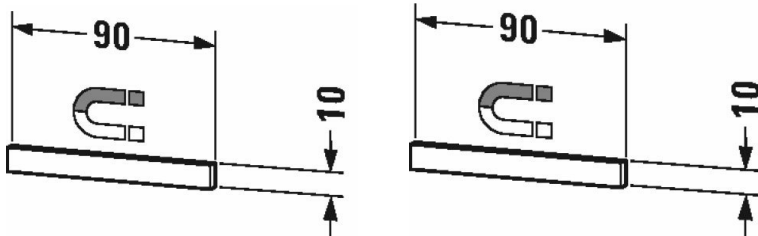

Accessories **Магнитная планка из нержавеющей стали # UV970900000**

| < 90 мм > |

Магнитная планка из нержавеющей стали	Размеры	Вес	Номер заказа
<b>Цвета</b>			
00 Белый Alpin			
<b>Вариант</b>	90 мм		UV970900000
<b>Справка</b>			
Магнитная планка может быть установлена по желанию на корпусе, боковой стенке или на зеркальной дверце с помощью клейкой ленты. Обратите внимание на сокращение места для хранения после установки.			
<b>Соответствующая продукция</b>			
Зеркальный шкафчик IP 44, 1 зеркальная дверца, 2 стеклянные полки, 1 розетка внутри справа, 1 сенсорный выключатель справа внизу, функция LED диммера, LED (срок эксплуатации >30 000 часов), LED подсветка, стационарно установленная, Класс энергопотребления: A, LED модуль, цветовая температура 3500 K, 20 Вт, 650 x 180 мм	650 x 180 мм		KT7530 L/R
Зеркальный шкафчик IP 44, 2 зеркальные дверцы, 2 стеклянные полки, 1 розетка внутри справа, 1 сенсорный выключатель справа внизу, LED (срок эксплуатации >30 000 часов), функция LED диммера, LED подсветка, стационарно установленная, Класс энергопотребления: A, LED модуль, цветовая температура 3500 K, 20 Вт, 800 x 180 мм	800 x 180 мм		KT7531
Зеркальный шкафчик IP 44, 2 зеркальные дверцы, 2 стеклянные полки, 1 розетка внутри справа, 1 сенсорный выключатель справа внизу, LED (срок эксплуатации >30 000 часов), функция LED диммера, LED подсветка, стационарно установленная, Класс энергопотребления: A, LED модуль, цветовая температура 3500 K, 20 Вт, 1000 x 180 мм	1000 x 180 мм		KT7532