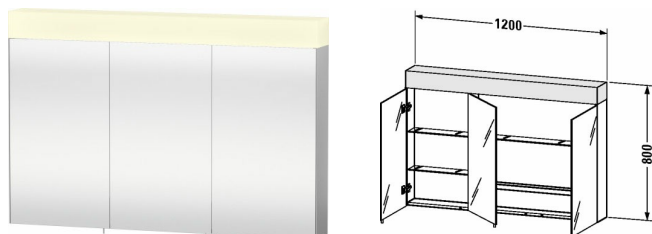

Vero Зеркальный шкафчик # VE750400000

| < 1200 мм > |

Зеркальный шкафчик	Размеры	Вес	Номер заказа
IP 44, функция LED диммера, 3 зеркальные дверцы, 3 стеклянные полки, 1 деревянная полка с релингом, 1 косметическое зеркало, 1 розетка внутри справа, 1 сенсорный выключатель справа внизу, LED (срок эксплуатации >30 000 часов), LED подсветка, стационарно установленная, Класс энергопотребления: A++, LED модуль, цветовая температура 3500 К, 22 Вт			
Цвета			
M00			
Вариант			
	1200 x 142 мм		VE750400000
Справка			
Расстояние между сенсором и отражающей поверхностью = мин. 75 мм			
Принадлежности			
Дополнительные модули 2я розетка внутри справа			UV9981
Соответствующая продукция			
Магнитная планка из нержавеющей стали , 90 мм	90 мм		UV9709