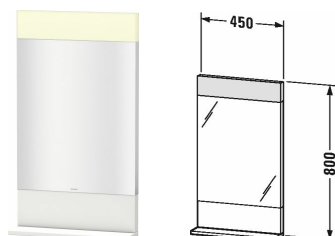

**Vero Зеркало с полочкой внизу # VE7510**

| &lt; 450 мм &gt; |

Зеркало с полочкой внизу	Размеры	Вес	Номер заказа
IP 44, функция LED диммера, 1 сенсорный выключатель справа внизу, LED (срок эксплуатации >30 000 часов), LED подсветка, стационарно установленная, Класс энергопотребления: A, LED модуль, цветовая температура 3500 K, 11 Вт			
<b>Цвета</b>			
M03 Нефритовый глянец лаковый M07 Бетонно-серый матовый декор M09 Светло-голубой матовый декор M10 Абрикосово-жемчужный глянец лаковый M11 Кашемировый дуб M12 Дуб брашированный, натуральный шпон M13 Американский орех, натуральный шпон M14 Терра, декор M18 Белый матовый, декор M20 Абрикосово-жемчужный шелковисто-матовый лак M21 Орех темный декор M22 Белый глянец лаковый M27 Белая сирень, глянец лаковый M31 Сосна серебристая, декор M38 Доломитово-серый глянец лаковый M40 Черный глянец лаковый M43 Базальт матовый, декор M47 Каменно-синий глянец лаковый M49 Графит матовый, декор M51 Сосна коричневая, декор M52 Европейский дуб, декор M53 Каштан темный, декор M61 Коричнево-оливковый глянец лаковый M69 Орех брашированный (натуральный шпон) M71 Средиземноморский дуб M72 Дуб брашированный, натуральный шпон M73 Тичинская вишня M75 Лен, декор M79 Орех натуральный, декор M85 Белый глянец лаковый M86 Капучино глянец лаковый M87 Белая сирень шелковисто-матовый M89 Фланелево-серый глянец лаковый M90 Фланелево-серый шелковисто-матовый лак M91 Серо-коричневый декор			
<b>Вариант</b>	450 x 142 мм		VE7510
<b>Справка</b>	Расстояние между сенсором и отражающей поверхностью = мин. 75 мм		