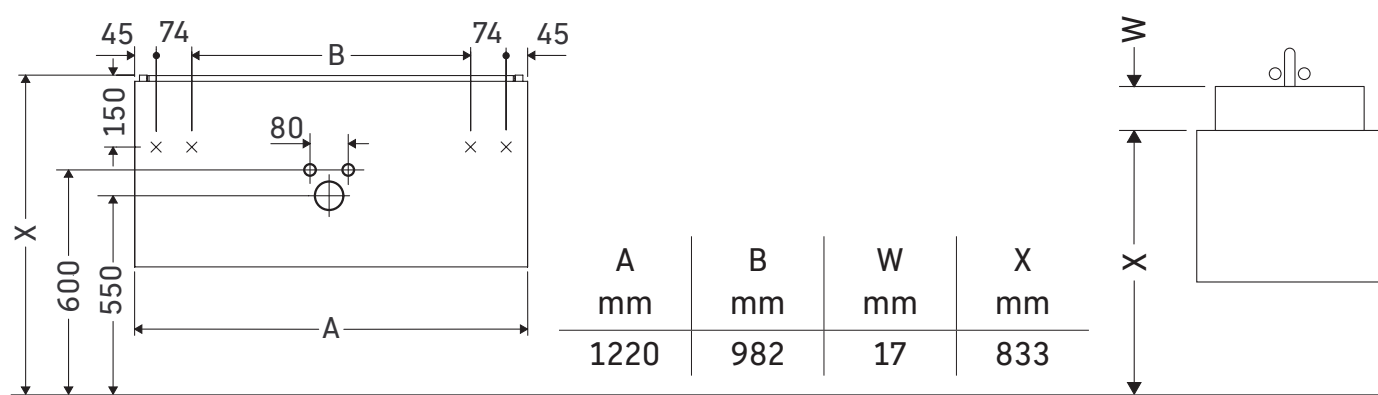

L-Cube

LC 6243

Инструкция по монтажу

Me by Starck # 233612

Указания по применению

Серия мебели для ванной комнаты соответствует действующим нормам и директивам на момент поставки и сконструирована для использования в ванных комнатах. Непосредственное орошение водой, например, во время мытья под душем следует избегать.