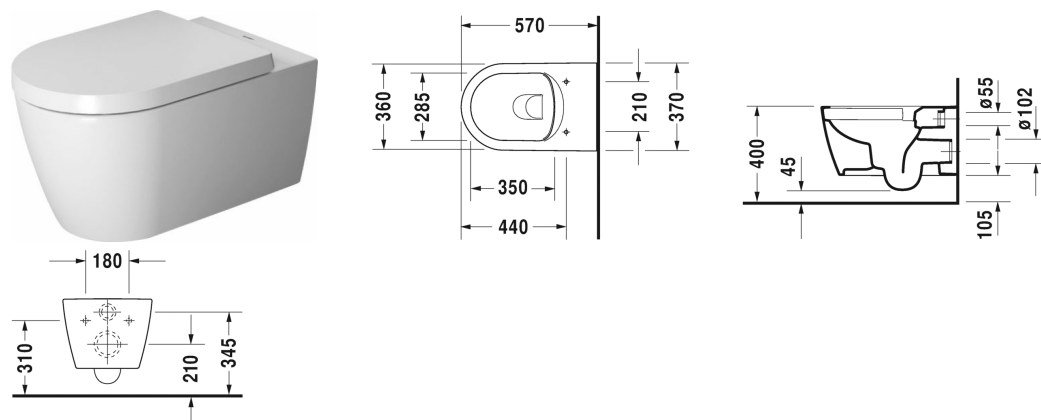

ME by Starck Унитаз подвесной Duravit Rimless® # 252909..00

| < 370 мм > |

Унитаз подвесной Duravit Rimless®	Размеры	Вес	Номер заказа
без смывного края, с вертикальным смывом, вкл. крепление Durafix			
Цвета			
00 Белый Alpin 20 HygieneGlaze (антибактериальная керамическая глазурь с практически неограниченной эффективностью)			
Вариант			
♣ 4,5 л	370 x 570 мм	26,000 кг	252909..00
Справка			
Крепление Durafix для скрытого монтажа включено в поставку			
Sanitary ceramics with the special WonderGliss surface finish will remain clean and attractive-looking for a long time to come. When ordering WonderGliss please add a "1" as eleventh digit to the model number.			
Аксессуары для керамики			
Крепление для подвесного биде и подвесного унитаза	Ø 12 x 180 мм	0,200 кг	006500
Принадлежности			
Звукоизоляция для подвесного унитаза		0,300 кг	005064
Соответствующая продукция			
Сиденье для унитаза петли: нерж. сталь, без автоматического опускания,			002001
Сиденье для унитаза петли: нерж. сталь, съемный вариант, с автоматическим опусканием,			002009

ME by Starck Унитаз подвесной Duravit Rimless® #
252909..00

|< 370 мм >|

All drawings contain the necessary measurements which are subject to standard tolerances. They are stated in mm and are non-binding. Exact measurements, in particular for customised installation scenarios, can only be taken from the finished ceramic piece.