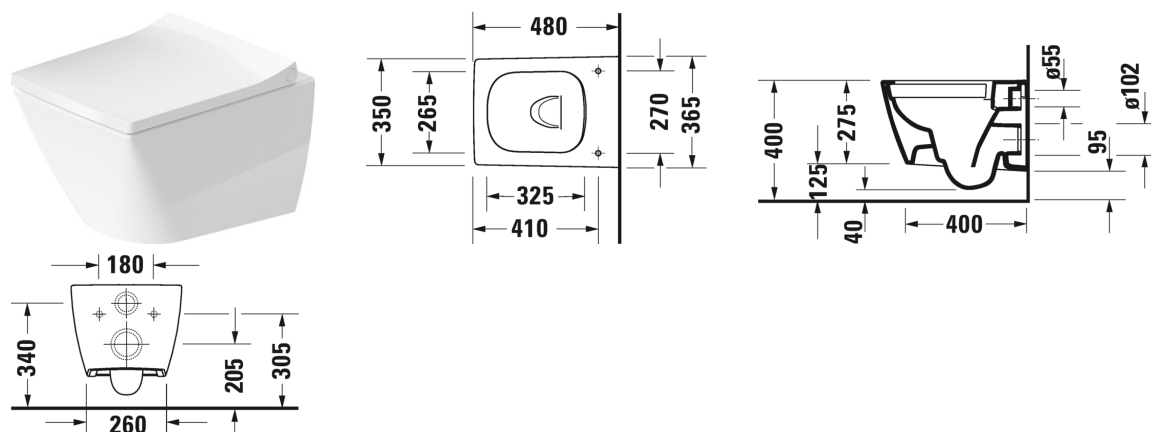

Унитаз подвесной компакт Duravit Rimless® # 257309..00

| < 370 мм > |

Унитаз подвесной компакт Duravit Rimless®	Размеры	Вес	Номер заказа
без смывного края, с вертикальным смывом, вкл. крепление Durafix			
Цвета			
00 Белый Alpin 20 HygieneGlaze (антибактериальная керамическая глазурь с практически неограниченной эффективностью)			
Вариант			
♠ 4,5 л	370 x 480 мм	23,000 кг	257309..00
Справка			
Крепление Durafix для скрытого монтажа включено в поставку			
Sanitary ceramics with the special WonderGliss surface finish will remain clean and attractive-looking for a long time to come. When ordering WonderGliss please add a "1" as eleventh digit to the model number.			
Принадлежности			
Крепление для подвесного биде и подвесного унитаза	Ø 12 x 180 мм	0,200 кг	006500
Звукоизоляция для подвесного унитаза		0,300 кг	005064

All drawings contain the necessary measurements which are subject to standard tolerances. They are stated in mm and are non-binding. Exact measurements, in particular for customised installation scenarios, can only be taken from the finished ceramic piece.