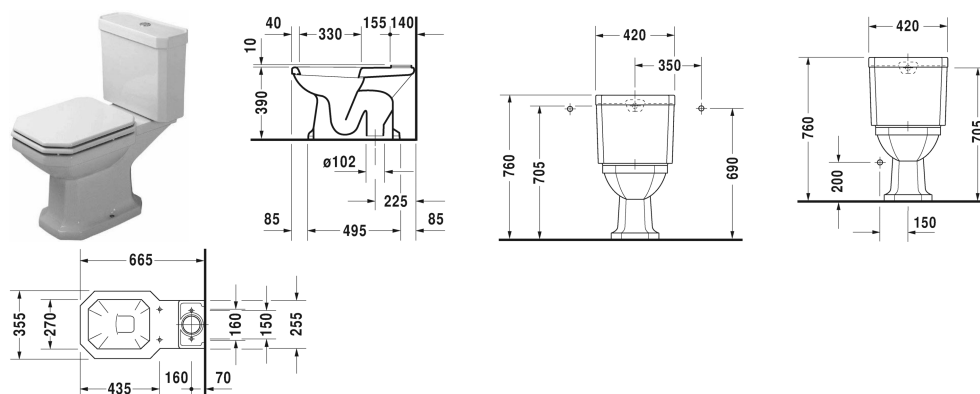

1930 Series Унитаз комбинированный # 0227010000

| < 355 мм > |

Унитаз комбинированный	Размеры	Вес	Номер заказа
с вертикальным смывом, (не вкл. бачок), 6,0 л, сток внутренний вертикальный			
Цвета			
00 Белый Alpin			
Вариант			
♦	355 x 665 мм	25,500 кг	0227010000
Sanitary ceramics with the special WonderGliss surface finish will remain clean and attractive-looking for a long time to come. When ordering WonderGliss please add a "1" as eleventh digit to the model number.			
Принадлежности			
Крепление для напольного биде, унитаза и полупьедестала, колпачки белые и хром	Ø 6 x 70 мм	0,400 кг	006701
Соответствующая продукция			
Бачок для подключения снизу слева, 430 x 175 мм	430 x 175 мм		087221
Бачок с механизмом двойного смыва, хром, 6/3 л, для подключения справа или слева, 430 x 175 мм	430 x 175 мм		087220
Сиденье для унитаза восьмиугольное отверстие сиденья, петли: нерж. сталь, с автоматическим закрыванием,			006489

All drawings contain the necessary measurements which are subject to standard tolerances. They are stated in mm and are non-binding. Exact measurements, in particular for customised installation scenarios, can only be taken from the finished ceramic piece.