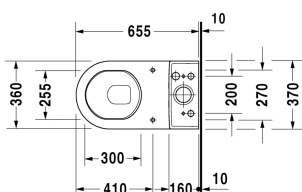

Starck 3 Унитаз комбинированный # 012601..00

| < 360 мм > |

Унитаз комбинированный	Размеры	Вес	Номер заказа
с вертикальным смывом, (не вкл. бачок), включая крепление, сток вертикальный			
Цвета			
00 Белый Alpin 20 HygieneGlaze (антибактериальная керамическая глазурь с практически неограниченной эффективностью)			
Вариант			
♦ 6,0 л	360 x 655 мм	31,200 кг	012601..00
Sanitary ceramics with the special WonderGliss surface finish will remain clean and attractive-looking for a long time to come. When ordering WonderGliss please add a "1" as eleventh digit to the model number.			
Соответствующая продукция			
Сиденье для унитаза петли: нерж. сталь, без автоматического опускания,			006381
Сиденье для унитаза петли: нерж. сталь, съемный вариант, с автоматическим закрыванием,			006389
Бачок с механизмом двойного смыва, хром, для подключения справа или слева, 390 x 185 мм	390 x 185 мм		092000
Бачок для подключения снизу слева, 390 x 185 мм	390 x 185 мм		092010

All drawings contain the necessary measurements which are subject to standard tolerances. They are stated in mm and are non-binding. Exact measurements, in particular for customised installation scenarios, can only be taken from the finished piece.