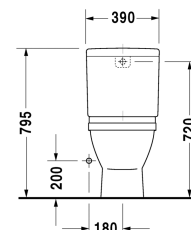

Starck 3 Унитаз комбинированный # 012601..00

| < 360 мм > |

Унитаз комбинированный	Размеры	Вес	Номер заказа
с вертикальным смывом, (не вкл. бачок), включая крепление, сток вертикальный			
Цвета			
00 Белый Alpin 20 HygieneGlaze (антибактериальная керамическая глазурь с практически неограниченной эффективностью)			
Вариант			
♦ 6,0 л	360 x 655 мм	31,200 кг	012601..00
Sanitary ceramics with the special WonderGliss surface finish will remain clean and attractive-looking for a long time to come. When ordering WonderGliss please add a "1" as eleventh digit to the model number.			
Соответствующая продукция			
Сиденье для унитаза петли: нерж. сталь, без автоматического опускания,			006381
Сиденье для унитаза петли: нерж. сталь, съемный вариант, с автоматическим закрыванием,			006389
Бачок с механизмом двойного смыва, хром, для подключения справа или слева, 390 x 185 мм	390 x 185 мм		092000
Бачок для подключения снизу слева, 390 x 185 мм	390 x 185 мм		092010

All drawings contain the necessary measurements which are subject to standard tolerances. They are stated in mm and are non-binding. Exact measurements, in particular for customised installation scenarios, can only be taken from the finished piece.