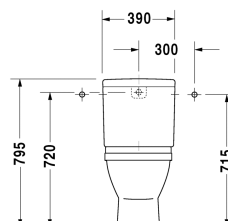

Starck 3 Унитаз комбинированный # 012601..00

| < 360 мм > |

Унитаз комбинированный	Размеры	Вес	Номер заказа
с вертикальным смывом, (не вкл. бачок), включая крепление, сток вертикальный			
Цвета			
00 Белый Alpin 20 HygieneGlaze (антибактериальная керамическая глазурь с практически неограниченной эффективностью)			
Вариант			
♦ 6,0 л	360 x 655 мм	31,200 кг	012601..00
Sanitary ceramics with the special WonderGliss surface finish will remain clean and attractive-looking for a long time to come. When ordering WonderGliss please add a "1" as eleventh digit to the model number.			
Соответствующая продукция			
Сиденье для унитаза петли: нерж. сталь, без автоматического опускания,			006381
Сиденье для унитаза петли: нерж. сталь, съемный вариант, с автоматическим закрыванием,			006389
Бачок с механизмом двойного смыва, хром, для подключения справа или слева, 390 x 185 мм	390 x 185 мм		092000
Бачок для подключения снизу слева, 390 x 185 мм	390 x 185 мм		092010

All drawings contain the necessary measurements which are subject to standard tolerances. They are stated in mm and are non-binding. Exact measurements, in particular for customised installation scenarios, can only be taken from the finished piece.