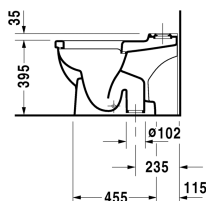

Starck 3 Унитаз комбинированный # 012601..00

| < 360 мм > |

Унитаз комбинированный	Размеры	Вес	Номер заказа
с вертикальным смывом, (не вкл. бачок), включая крепление, сток вертикальный			
Цвета			
00 Белый Alpin 20 HygieneGlaze (антибактериальная керамическая глазурь с практически неограниченной эффективностью)			
Вариант			
♦ 6,0 л	360 x 655 мм	31,200 кг	012601..00
Sanitary ceramics with the special WonderGliss surface finish will remain clean and attractive-looking for a long time to come. When ordering WonderGliss please add a "1" as eleventh digit to the model number.			
Соответствующая продукция			
Сиденье для унитаза петли: нерж. сталь, без автоматического опускания,			006381
Сиденье для унитаза петли: нерж. сталь, съемный вариант, с автоматическим закрыванием,			006389
Бачок с механизмом двойного смыва, хром, для подключения справа или слева, 390 x 185 мм	390 x 185 мм		092000
Бачок для подключения снизу слева, 390 x 185 мм	390 x 185 мм		092010

All drawings contain the necessary measurements which are subject to standard tolerances. They are stated in mm and are non-binding. Exact measurements, in particular for customised installation scenarios, can only be taken from the finished piece.