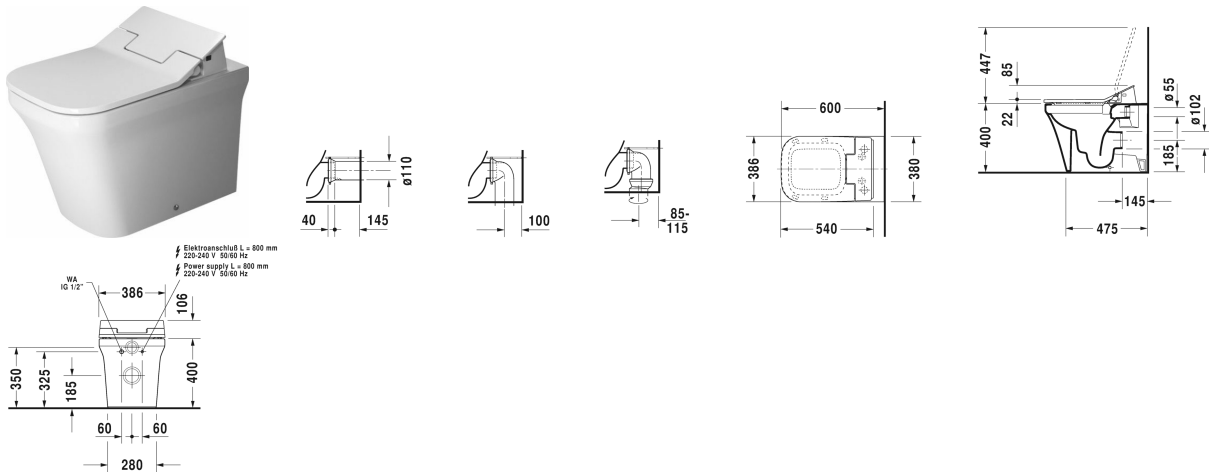

**P3 Comforts Унитаз напольный Duravit Rimless для SensoWash® # 216659..00 / 216659..00**

| < 380 мм > |

Унитаз напольный Duravit Rimless для SensoWash®	Размеры	Вес	Номер заказа
без смывного края, пристенный вариант, включая крепление, с вертикальным смывом, включая компоненты для SensoWash со скрытым подключением, сток горизонтальный, только в сочетании с SensoWash			
<b>Цвета</b>			
00 Белый Alpin 20 HygieneGlaze (антибактериальная керамическая глазурь с практически неограниченной эффективностью)			
<b>Вариант</b>			
◆ 4,5 л	380 x 600 мм	34,300 кг	216659..00
◆ 4,5 л	380 x 600 мм	34,300 кг	216659..00
Сантехническая керамика со специальным покрытием WonderGliss остается чистой и красивой в течение долгого времени. При заказе WonderGliss добавьте "1" на 11-м месте в артикуле модели.			
<b>Принадлежности</b>			
Комплект подключения в сочетании с сиденьем для унитаза с душем SensoWash, для элементов унитаза Geberit Monolith			100692
Комплект подключения в сочетании с сиденьем для унитаза с душем SensoWash, для пристенных элементов H=82-100 см, с трубой для подключения в смывном бачке			100730
Комплект подключения в сочетании с сиденьем для унитаза с душем SensoWash, для пристенных элементов H=112-115 см, с трубой для подключения в смывном бачке			100691

386 x 540 мм

611400

*All drawings contain the necessary measurements which are subject to standard tolerances. They are stated in mm and are non-binding. Exact measurements, in particular for customised installation scenarios, can only be taken from the finished piece.*