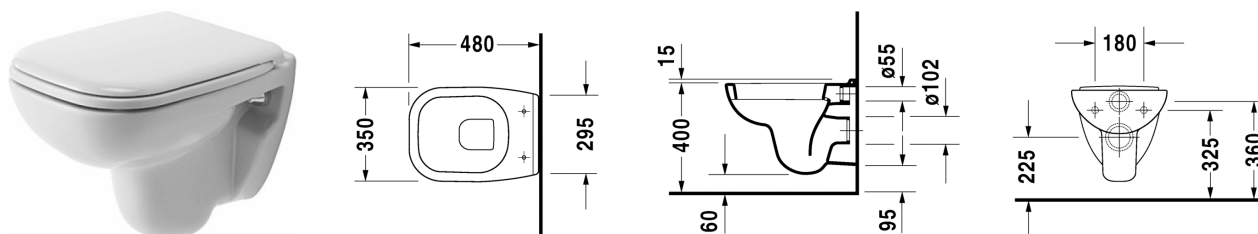

D-Code Унитаз подвесной компакт # 221109..002

| < 350 мм > |

| Унитаз подвесной компакт | Размеры | Вес | Номер заказа |
|---|---------------|-----------|--------------|
| с вертикальным смывом | | | |
| Цвета | | | |
| 00 Белый Alpin 20 HygieneGlaze (антибактериальная керамическая глазурь с практически неограниченной эффективностью) | | | |
| Вариант | | | |
| ♠ 6,0 л | 350 x 480 мм | 13,800 кг | 221109..002 |
| Принадлежности | | | |
| Крепление для подвесного биде и подвесного унитаза | Ø 12 x 180 мм | 0,200 кг | 006500 |
| Соответствующая продукция | | | |
| Сиденье для унитаза петли: пластик, с автоматическим закрыванием, | | | 006739 |
| Сиденье для унитаза петли: нерж. сталь, без автоматического опускания, | | | 006731 |

All drawings contain the necessary measurements which are subject to standard tolerances. They are stated in mm and are non-binding. Exact measurements, in particular for customised installation scenarios, can only be taken from the finished ceramic piece.