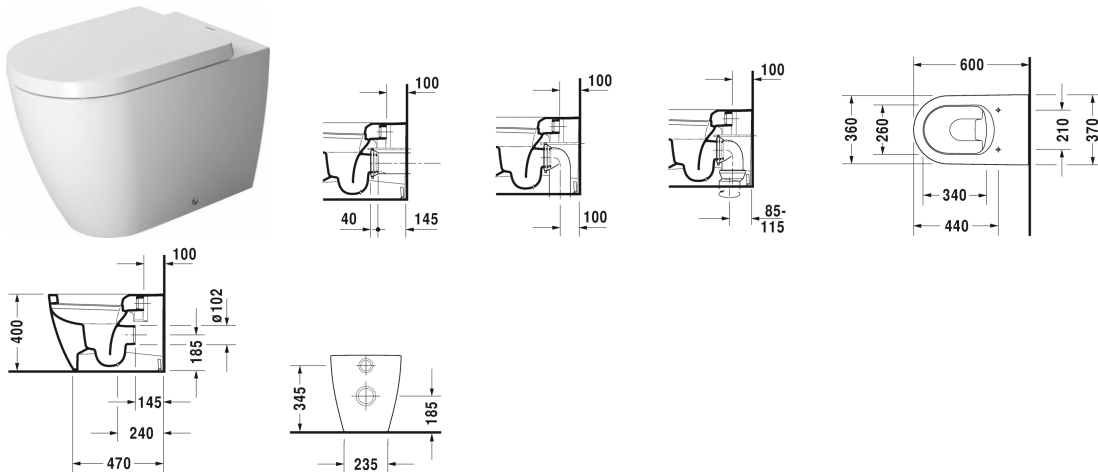

ME by Starck Унитаз напольный # 216909..00 / 216909..00 / 216909..00 / 216909..00

| < 370 мм > |

| Унитаз напольный                                                                                                                                                                           | Размеры      | Вес       | Номер заказа |
|--------------------------------------------------------------------------------------------------------------------------------------------------------------------------------------------|--------------|-----------|--------------|
| пристенный вариант, с вертикальным смывом, включая крепление, сток горизонтальный                                                                                                          |              |           |              |
| <b>Цвета</b>                                                                                                                                                                               |              |           |              |
| 00 Белый Alpin 20 HygieneGlaze (антибактериальная керамическая глазурь с практически неограниченной эффективностью) 26 White/White Satin Matt 90 White HygieneGlaze/White Satin Matt       |              |           |              |
| <b>Вариант</b>                                                                                                                                                                             |              |           |              |
| ● цвет внутри - белый, снаружи - белый, 4,5 л                                                                                                                                              | 370 x 600 мм | 29,000 кг | 216909..00   |
| ● цвет внутри - белый, снаружи - белый, 4,5 л                                                                                                                                              | 370 x 600 мм | 29,000 кг | 216909..00   |
| ● цвет внутри - белый, снаружи - белый шелковистоматовый, 4,5 л                                                                                                                            | 370 x 600 мм | 29,000 кг | 216909..00   |
| ● цвет внутри - белый, снаружи - белый шелковистоматовый, 4,5 л                                                                                                                            | 370 x 600 мм | 29,000 кг | 216909..00   |
| Сантехническая керамика со специальным покрытием WonderGliss остается чистой и красивой в течение долгого времени.<br>При заказе WonderGliss добавьте "1" на 11-м месте в артикуле модели. |              |           |              |
| <b>Аксессуары для керамики</b>                                                                                                                                                             |              |           |              |
| Сиденье для унитаза съемный вариант, петли: нерж. сталь, с автоматическим опусканием                                                                                                       |              | 2,100 кг  | 002009       |
| Сиденье для унитаза петли: нерж. сталь, без автоматического опускания                                                                                                                      |              | 2,100 кг  | 002001       |
| <b>Принадлежности</b>                                                                                                                                                                      |              |           |              |
| Комплект подключения варио вкл. эксцентрик                                                                                                                                                 | Ø 110 мм     | 1,500 кг  | 001422       |