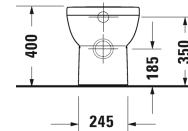

DuraStyle Basic Унитаз напольный Duravit Rimless® #
218409..00 / 218409..00

| < 370 мм > |

Унитаз напольный Duravit Rimless®	Размеры	Вес	Номер заказа
без смывного края, для независимого подключения воды, с вертикальным смывом, включая крепление, сток горизонтальный, 4,5 л			
Цвета			
00 Белый Alpin 20 HygieneGlaze (антибактериальная керамическая глазурь с практически неограниченной эффективностью)			
Вариант			
♣	370 x 480 мм	21,500 кг	218409..00
♣	370 x 480 мм	21,500 кг	218409..00
Справка			
В качестве альтернативы возможен монтаж стандартного сиденья для унитаза			
Сантехническая керамика со специальным покрытием WonderGliss остается чистой и красивой в течение долгого времени. При заказе WonderGliss добавьте "1" на 11-м месте в артикуле модели.			
Соответствующая продукция			
Сиденье для унитаза петли: нерж. сталь, с автоматическим закрыванием,			002079
Сиденье для унитаза петли: нерж. сталь, без автоматического опускания,			002071

All drawings contain the necessary measurements which are subject to standard tolerances. They are stated in mm and are non-binding. Exact measurements, in particular for customised installation scenarios, can only be taken from the finished piece.