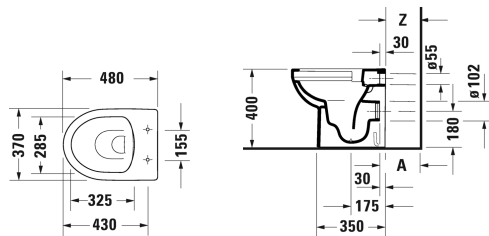

DuraStyle Basic Унитаз напольный Duravit Rimless® #
218409..00 / 218409..00

| < 370 мм > |

Унитаз напольный Duravit Rimless®	Размеры	Вес	Номер заказа
без смывного края, для независимого подключения воды, с вертикальным смывом, включая крепление, сток горизонтальный, 4,5 л			
Цвета			
00 Белый Alpin 20 HygieneGlaze (антибактериальная керамическая глазурь с практически неограниченной эффективностью)			
Вариант			
♣	370 x 480 мм	21,500 кг	218409..00
♣	370 x 480 мм	21,500 кг	218409..00
Справка			
В качестве альтернативы возможен монтаж стандартного сиденья для унитаза			
Сантехническая керамика со специальным покрытием WonderGliss остается чистой и красивой в течение долгого времени. При заказе WonderGliss добавьте "1" на 11-м месте в артикуле модели.			
Соответствующая продукция			
Сиденье для унитаза петли: нерж. сталь, с автоматическим закрыванием,			002079
Сиденье для унитаза петли: нерж. сталь, без автоматического опускания,			002071

All drawings contain the necessary measurements which are subject to standard tolerances. They are stated in mm and are non-binding. Exact measurements, in particular for customised installation scenarios, can only be taken from the finished piece.