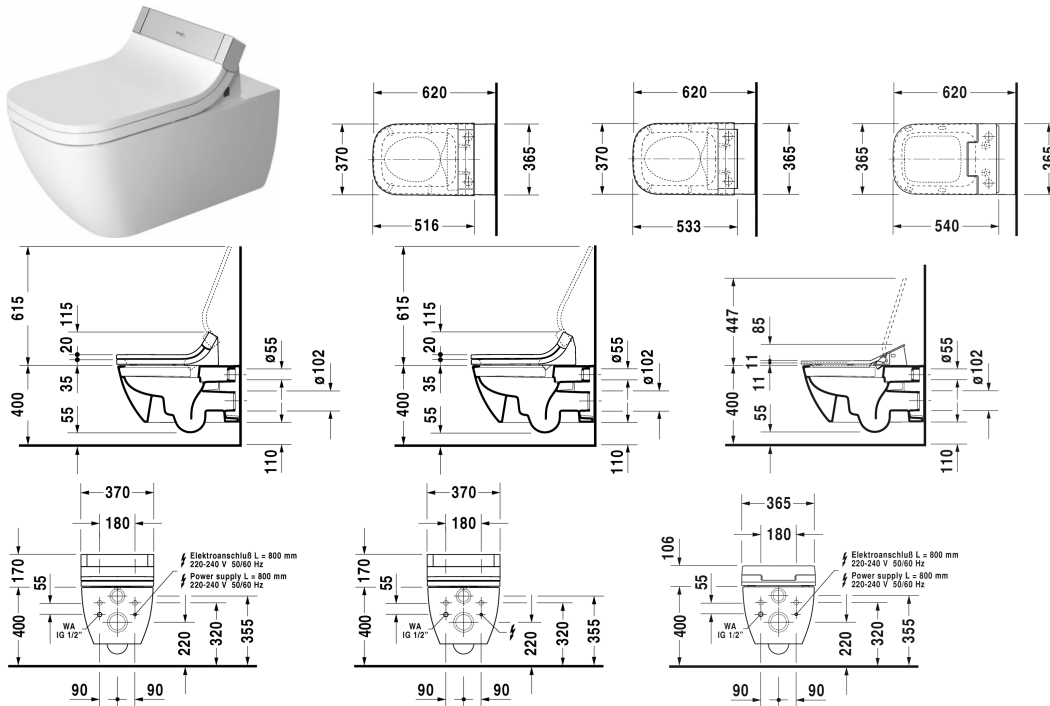

Happy D.2 Унитаз подвесной Duravit Rimless для SensoWash® # 255059..00 / 255059..00

| < 365 мм > |

Унитаз подвесной Duravit Rimless для SensoWash®	Размеры	Вес	Номер заказа
без смывного края, с вертикальным смывом, только в сочетании с SensoWash, включая компоненты для SensoWash со скрытым подключением, вкл. крепление Durafix			
Цвета			
00 Белый Alpin 20 HygieneGlaze (антибактериальная керамическая глазурь с практически неограниченной эффективностью)			
Вариант			
♣ 4,5 л	365 x 620 мм	28,200 кг	255059..00
♣ 4,5 л	365 x 620 мм	28,200 кг	255059..00
Справка			
Крепление Durafix для скрытого монтажа включено в поставку			
Сантехническая керамика со специальным покрытием WonderGliss остается чистой и красивой в течение долгого времени. При заказе WonderGliss добавьте "1" на 11-м месте в артикуле модели.			
Аксессуары для керамики			