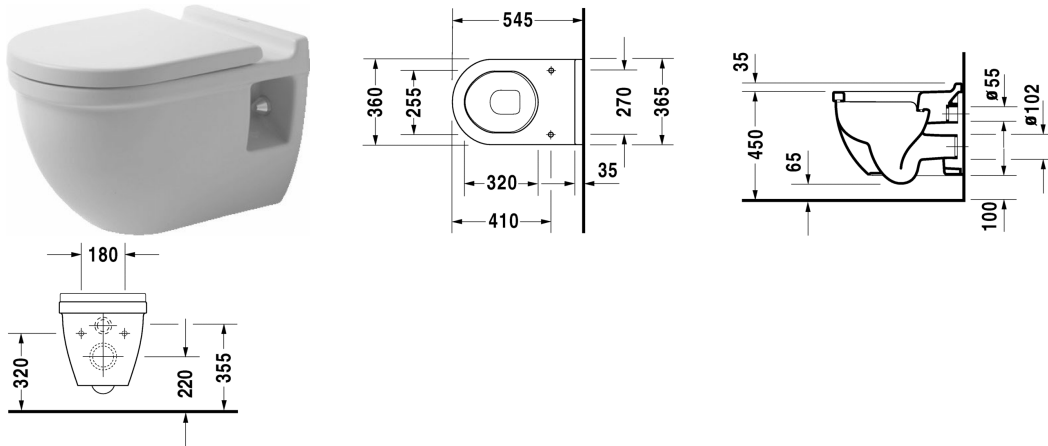

**Starck 3 Унитаз подвесной Comfort # 221509..00 / 221509..00**

| < 360 мм > |

Унитаз подвесной Comfort	Размеры	Вес	Номер заказа
с вертикальным смывом, высота сиденья + 50 мм			
<b>Цвета</b>			
00 Белый Alpin 20 HygieneGlaze (антибактериальная керамическая глазурь с практически неограниченной эффективностью)			
<b>Вариант</b>			
♠ 6,0 л	360 x 545 мм	27,000 кг	221509..00
♠ 6,0 л	360 x 545 мм	27,000 кг	221509..00
<b>Справка</b>			
Инсталляции со встроенным воздушным затвором не рекомендуются			
Сантехническая керамика со специальным покрытием WonderGliss остается чистой и красивой в течение долгого времени. При заказе WonderGliss добавьте "1" на 11-м месте в артикуле модели.			
<b>Принадлежности</b>			
Звукоизоляция для подвесного унитаза		0,300 кг	005064
Крепление для подвесного биде и подвесного унитаза	Ø 12 x 180 мм	0,200 кг	006500
<b>Соответствующая продукция</b>			
Сиденье для унитаза петли: нерж. сталь, без автоматического опускания,			006381
Сиденье для унитаза с крышкой сплошное усиленное крепление для сиденья, петли: нерж. сталь, без автоматического опускания,			006241

**Starck 3 Унитаз подвесной Comfort # 221509..00 / 221509..00**

|< 360 мм >|

Кольцо сиденья для унитаза сплошное усиленное крепление для сиденья, петли: нерж. сталь, без автоматического опускания,

006261

Сиденье для унитаза петли: нерж. сталь, съемный вариант, с автоматическим закрыванием,

006389

*All drawings contain the necessary measurements which are subject to standard tolerances. They are stated in mm and are non-binding. Exact measurements, in particular for customised installation scenarios, can only be taken from the finished piece.*