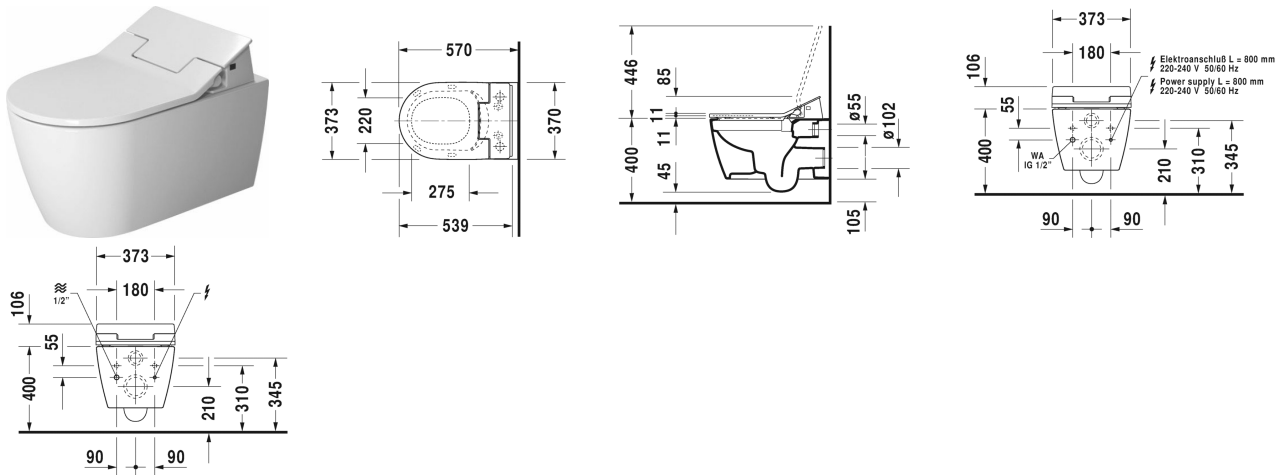

ME by Starck Унитаз подвесной Duravit Rimless для SensoWash® # 252959..00 / 252959..00

| < 370 мм > |

Унитаз подвесной Duravit Rimless для SensoWash®	Размеры	Вес	Номер заказа
без смывного края, с вертикальным смывом, вкл. крепление Durafix, только в сочетании с SensoWash, включая компоненты для SensoWash со скрытым подключением			
Цвета			
00 Белый Alpin 20 HygieneGlaze (антибактериальная керамическая глазурь с практически неограниченной эффективностью)			
Вариант			
♣ 4,5 л	370 x 570 мм	26,000 кг	252959..00
♣ 4,5 л	370 x 570 мм	26,000 кг	252959..00
Справка			
Крепление Durafix для скрытого монтажа включено в поставку			
Сантехническая керамика со специальным покрытием WonderGliss остается чистой и красивой в течение долгого времени. При заказе WonderGliss добавьте "1" на 11-м месте в артикуле модели.			
Аксессуары для керамики			
Крепление для подвесного биде и подвесного унитаза	Ø 12 x 180 мм	0,200 кг	006500
Принадлежности			
Комплект подключения в сочетании с сиденьем для унитаза с душем SensoWash, для элементов унитаза Geberit Monolith			100692
Комплект подключения в сочетании с сиденьем для унитаза с душем SensoWash, для пристенных элементов H=82-100 см, с трубой для подключения в смывном бачке			100730