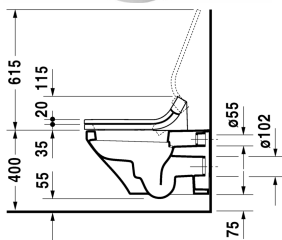

DuraStyle Унитаз подвесной для SensoWash® # 253759..00 / 253759..00

| < 370 мм > |

Унитаз подвесной для SensoWash®	Размеры	Вес	Номер заказа
с вертикальным смывом, только в сочетании с SensoWash, включая компоненты для SensoWash со скрытым подключением, вкл. крепление Durafix			
Цвета			
00 Белый Alpin 20 HygieneGlaze (антибактериальная керамическая глазурь с практически неограниченной эффективностью)			
Вариант			
♣ 4,5 л	370 x 620 мм	30,800 кг	253759..00
♣ 4,5 л	370 x 620 мм	30,800 кг	253759..00
Справка			
Крепление Durafix для скрытого монтажа включено в поставку			
Сантехническая керамика со специальным покрытием WonderGliss остается чистой и красивой в течение долгого времени. При заказе WonderGliss добавьте "1" на 11-м месте в артикуле модели.			
Аксессуары для керамики