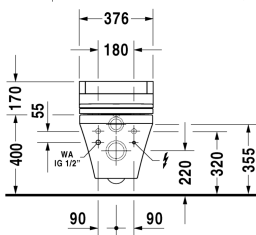

DuraStyle Унитаз подвесной для SensoWash® # 253759..00 / 253759..00

| < 370 мм > |

Унитаз подвесной для SensoWash®	Размеры	Вес	Номер заказа
с вертикальным смывом, только в сочетании с SensoWash, включая компоненты для SensoWash со скрытым подключением, вкл. крепление Durafix			
Цвета			
00 Белый Alpin 20 HygieneGlaze (антибактериальная керамическая глазурь с практически неограниченной эффективностью)			
Вариант			
♣ 4,5 л	370 x 620 мм	30,800 кг	253759..00
♣ 4,5 л	370 x 620 мм	30,800 кг	253759..00
Справка			
Крепление Durafix для скрытого монтажа включено в поставку			
Сантехническая керамика со специальным покрытием WonderGliss остается чистой и красивой в течение долгого времени. При заказе WonderGliss добавьте "1" на 11-м месте в артикуле модели.			
Аксессуары для керамики			

All drawings contain the necessary measurements which are subject to standard tolerances. They are stated in mm and are non-binding. Exact measurements, in particular for customised installation scenarios, can only be taken from the finished piece.