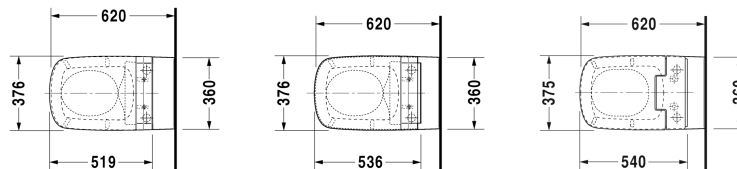

DuraStyle Унитаз подвесной для SensoWash® # 253759..00 / 253759..00

| < 370 мм > |

Унитаз подвесной для SensoWash®	Размеры	Вес	Номер заказа
с вертикальным смывом, только в сочетании с SensoWash, включая компоненты для SensoWash со скрытым подключением, вкл. крепление Durafix			
Цвета			
00 Белый Alpin 20 HygieneGlaze (антибактериальная керамическая глазурь с практически неограниченной эффективностью)			
Вариант			
♣ 4,5 л	370 x 620 мм	30,800 кг	253759..00
♣ 4,5 л	370 x 620 мм	30,800 кг	253759..00
Справка			
Крепление Durafix для скрытого монтажа включено в поставку			
Сантехническая керамика со специальным покрытием WonderGliss остается чистой и красивой в течение долгого времени. При заказе WonderGliss добавьте "1" на 11-м месте в артикуле модели.			
Аксессуары для керамики			