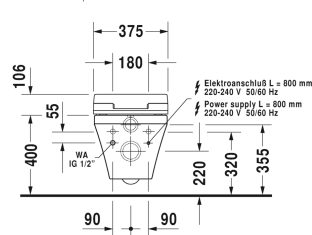

DuraStyle Унитаз подвесной для SensoWash® # 253759..00 / 253759..00

| < 370 мм > |

Унитаз подвесной для SensoWash®	Размеры	Вес	Номер заказа
с вертикальным смывом, только в сочетании с SensoWash, включая компоненты для SensoWash со скрытым подключением, вкл. крепление Durafix			
Цвета			
00 Белый Alpin 20 HygieneGlaze (антибактериальная керамическая глазурь с практически неограниченной эффективностью)			
Вариант			
♣ 4,5 л	370 x 620 мм	30,800 кг	253759..00
♣ 4,5 л	370 x 620 мм	30,800 кг	253759..00
Справка			
Крепление Durafix для скрытого монтажа включено в поставку			
Сантехническая керамика со специальным покрытием WonderGliss остается чистой и красивой в течение долгого времени. При заказе WonderGliss добавьте "1" на 11-м месте в артикуле модели.			
Аксессуары для керамики