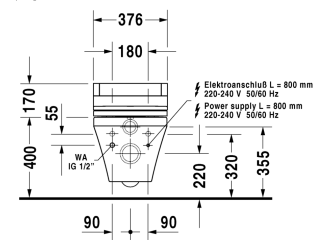

DuraStyle Унитаз подвесной для SensoWash® # 253759..00 / 253759..00

| < 370 мм > |

Унитаз подвесной для SensoWash®	Размеры	Вес	Номер заказа
с вертикальным смывом, только в сочетании с SensoWash, включая компоненты для SensoWash со скрытым подключением, вкл. крепление Durafix			
Цвета			
00 Белый Alpin 20 HygieneGlaze (антибактериальная керамическая глазурь с практически неограниченной эффективностью)			
Вариант			
♣ 4,5 л	370 x 620 мм	30,800 кг	253759..00
♣ 4,5 л	370 x 620 мм	30,800 кг	253759..00
Справка			
Крепление Durafix для скрытого монтажа включено в поставку			
Сантехническая керамика со специальным покрытием WonderGliss остается чистой и красивой в течение долгого времени. При заказе WonderGliss добавьте "1" на 11-м месте в артикуле модели.			
Аксессуары для керамики			