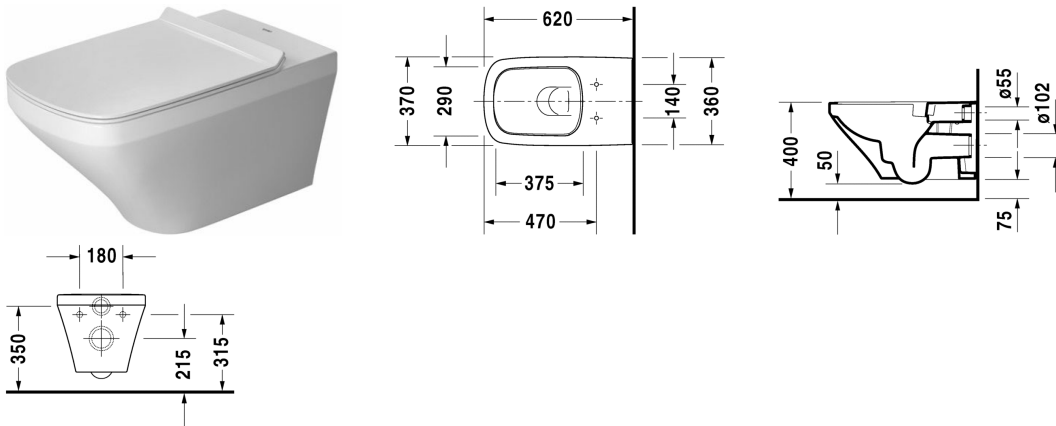

DuraStyle Унитаз подвесной Duravit Rimless® # 254209..00 / 254209..00

| < 370 мм > |

Унитаз подвесной Duravit Rimless®	Размеры	Вес	Номер заказа
без смывного края, с вертикальным смывом, вкл. крепление Durafix			
Цвета			
00 Белый Alpin 20 HygieneGlaze (антибактериальная керамическая глазурь с практически неограниченной эффективностью)			
Вариант			
♣ 4,5 л	370 x 620 мм	28,300 кг	254209..00
♣ 4,5 л	370 x 620 мм	28,300 кг	254209..00
Справка			
Крепление Durafix для скрытого монтажа включено в поставку			
Сантехническая керамика со специальным покрытием WonderGliss остается чистой и красивой в течение долгого времени. При заказе WonderGliss добавьте "1" на 11-м месте в артикуле модели.			
Аксессуары для керамики			
Крепление для подвесного биде и подвесного унитаза	Ø 12 x 180 мм	0,200 кг	006500
Принадлежности			
Звукоизоляция для подвесного унитаза		0,300 кг	005064
Соответствующая продукция			
Сиденье для унитаза съемный вариант, удлиненное исполнение, петли: нерж. сталь, без автоматического опускания,			006051

DuraStyle Унитаз подвесной Duravit Rimless® # 254209..00 /
254209..00

|< 370 мм >|

Сиденье для унитаза съемный вариант, удлиненное
исполнение, петли: нерж. сталь, с автоматическим
закрыванием,

006059

*All drawings contain the necessary measurements which are subject to standard tolerances. They are stated in mm and are non-binding.
Exact measurements, in particular for customised installation scenarios, can only be taken from the finished piece.*